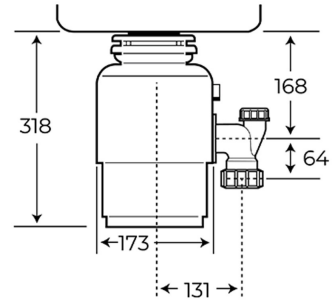

съдомиялна

Лесна за монтаж и употреба

Хигиенична, с грижа за околната среда

Номинална мощност: 380 W

Размери: 173 мм x 318 мм

ЗАБЕЛЕЖКА: каналът за мръсна вода не трябва да е на

повече от 40 см от готов под

ВАЖНО: по време на работа на мелницата винаги трябва да

има течаща вода!

TR 550

РАЗМЕРИ

Височина (мм):
Ширина (мм):
Дълбочина (мм):
Дължина (мм):
Тегло (кг): 7,9