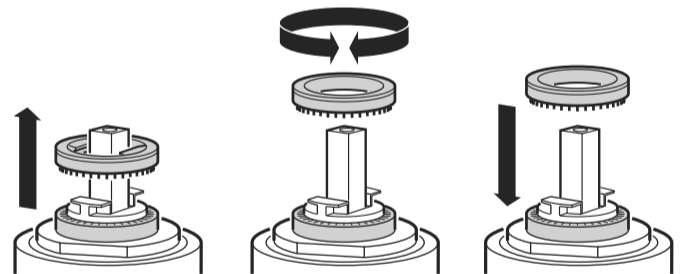

09.2018 / B665881

**B C393 ..**

Ideal Standard International NV  
Corporate Village – Gent Building  
Da Vincilaan 2  
1935 Zaventem  
Belgium  
<http://www.idealstandardinternational.com>

Temperature limiter / Temperaturbegrenzer / Limiteur de tempeérature / Limitatore della temperatura / Limitador de temperatura / Temperatuur begrenzer (NL / B) / Ρυθμιστής Θερμοκρασίας / Temperaturbegrænser / Temperaturbegränsare / Temperatursperre / Ограничител на температура / Ограничитель температуры / Ogranicznik temperatury / Limitator de temperatură / Hőmérséklet korlátozó / Обмежувач температури / Ограничивач температуре / Ограничител на температура / Temperatūros ribotuvas / Temperatuuri piiraja / Temperatūras norobežotājs / Omezovač teploty / Obmedzovač teploty / Isi sabitleyicisi / Omejevalec temperature