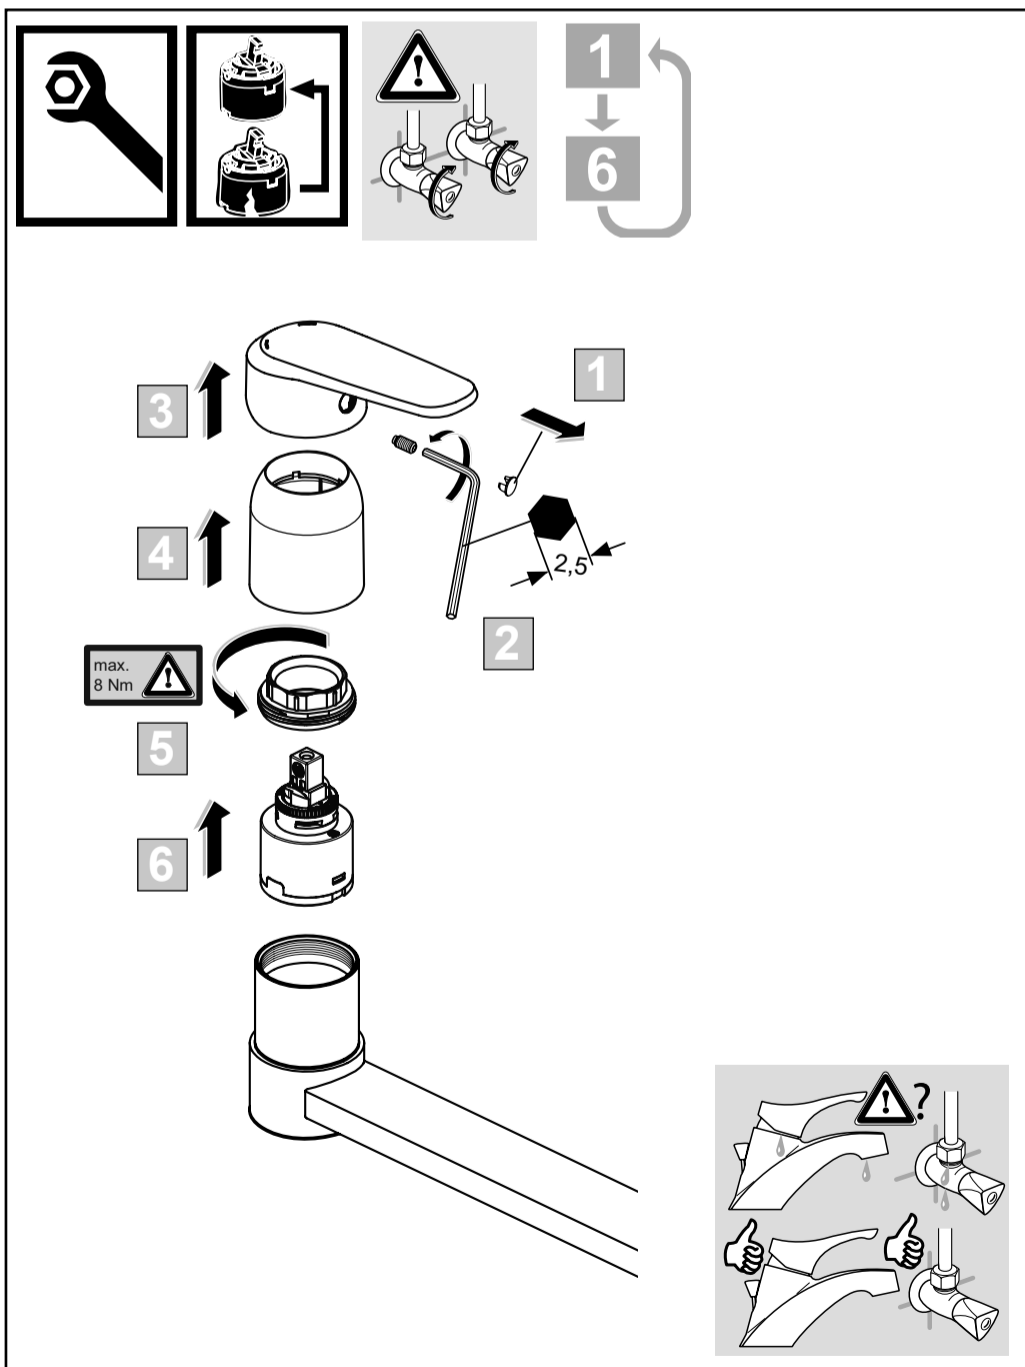

Ordering spares / Ersatzteil - Regelung / Pièces de rechange / Parti di ricambio / Lista de recambios / Onderdelen bestellen (NL/B) / Κωδικοί Ανταλλακτικών / Bestilling af reservedele / Beställning av reservdelar / Bestilling av reservedeler / Резервни части / Запчасти / Części zapasowe / Piese de schimb / Rendelhető alkatrészek / Запасні частини / Резервни делови / Резервни делови / Atsarginių dalių / Tellitavad varuosad / Rezerves daļas / Náhradní díly / Náhradné diely / Yedek parça siparişi / Nadomestni deli

XX = AA, AD, .....

- 1 - B 961279 XX
- 3 - B 960473 XX
- 4 - B 961211 XX
- 5 - B 964698 NU
- 6 - B 961477 NU
- 12 - B 960411 XX
- 13 - A 962574 NU
- 15 - B 960255 NU
- 16 - A 963685 NU

**Vidima®**

**SEVA L**