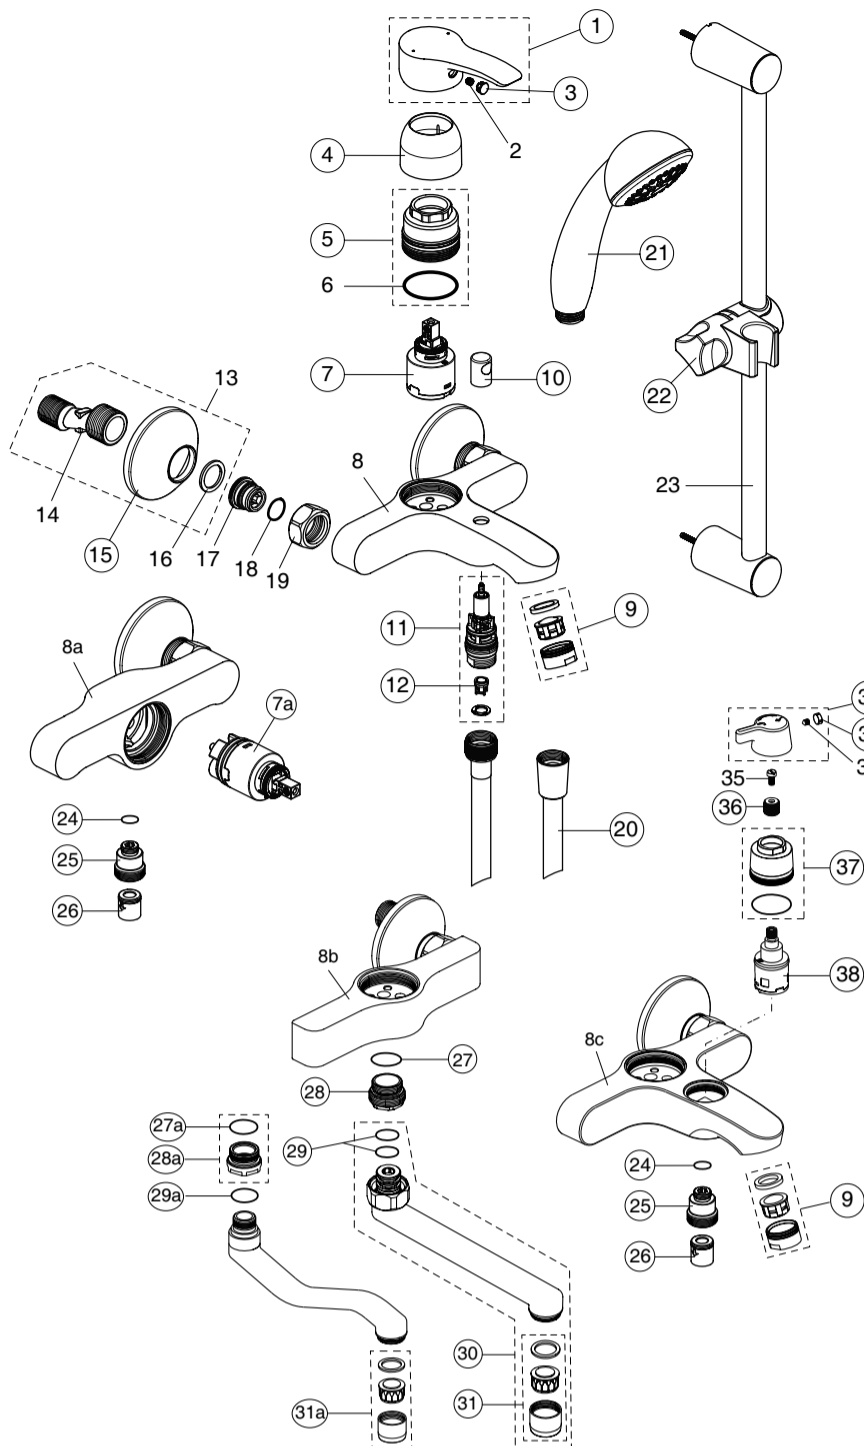

Ordering spares / Ersatzteil - Regelung / Pièces de rechange / Parti di ricambio / Lista de recambios / Onderdelen bestellen (NL/B) / Κωδικός Ανταλλακτικών / Bestilling af reservedele / Beställning av reservdelar / Bestilling av reservedeler / Резервни части / Запчасти / Części zarasowe / Piese de schimb / Rendelhető alkatrészek / Запасні частини / Резервни делови / Резервни делови / Atsarginių dalių / Tellitavad varuosad / Rezerves daļas / Náhradní díly / Náhradné diely / Yedek parça siparişi / Nadomestni deli / Pjese kembimi

XX = AA, AD,

- | | |
|------------------|-------------------|
| 1 - B 961560 XX | 24 - B 960645 NU |
| 3 - B 964696 NU | 25 - B 960646 XX |
| 4 - B 961229 XX | 26 - B 961346 NU |
| 5 - B 961230 NU | 27 - B 961346 NU |
| 7 - B 961477 NU | 27a - B 960270 NU |
| 7a - B 961479 NU | 28 - B 960286 XX |
| 9 - A 960537 XX | 28a - B 960018 XX |
| 10 - B 960486 XX | 29 - B 960417 NU |
| 11 - B 960167 XX | 29a - B 960024 NU |
| 12 - A 960944 NU | 30 - B 961432 XX |
| 15 - A 963489 XX | 31 - B 964945 XX |
| 20 - B 964952 XX | 31a - B 960828 XX |
| 21 - B 9391 XX | 32 - B 961283 XX |
| 22 - B 964958 XX | 33 - B 960583 NU |
| | 36 - B 961326 NU |
| | 37 - B 961389 XX |
| | 38 - B 961233 NU |

B C391 ..

B C392 ..

Vidima®

SEVA S

05.2020 / B665879

B C388 ..

B C389 ..

B C387 ..