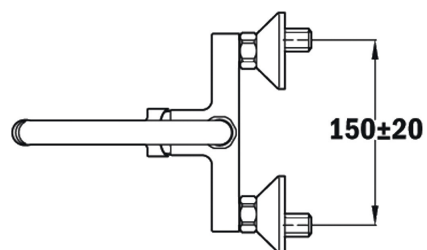

Аератор срещу натрупване на варовик

Дължина на чучура/общо: 180/240 мм

Височина до чучура: 153 мм

Материал: месинг

Покритие: хром

РАЗМЕРИ

Височина (мм):

Ширина (мм): 150

Дълбочина (мм): 240

Дължина (мм):

Тегло (кг): 3

ТЕХНИЧЕСКИ ДАННИ

ОТЛИЧИТЕЛНИ ХАРАКТЕРИСТИКИ

Вид на монтажа: Стенен