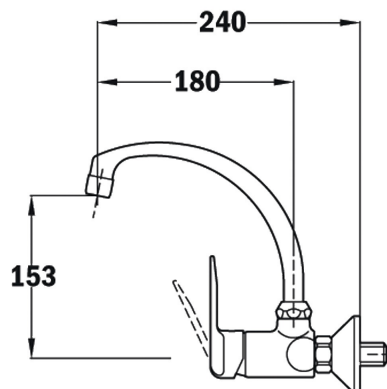

ЦВЕТОВЕ

РЕФЕРЕНЦИИ

REF. 5302412
EAN. 8421152091500
КАТАЛОЖЕН КОДБ.573.1.XP

TEKA

INCA ЗА СТЕНА

ОСНОВНИ ХАРАКТЕРИСТИКИ

Стенен кухненски смесител с керамична глава

Въртящ се чучур

Аератор срещу натрупване на варовик

Дължина на чучура/общо: 180/240 мм

Височина до чучура: 153 мм

Материал: месинг

Покритие: хром

РАЗМЕРИ

Височина (мм):

Ширина (мм): 150

Дълбочина (мм): 240

Дължина (мм):

Тегло (кг): 3

ТЕХНИЧЕСКИ ДАННИ

ОТЛИЧИТЕЛНИ ХАРАКТЕРИСТИКИ

Вид на монтажа: Стенен