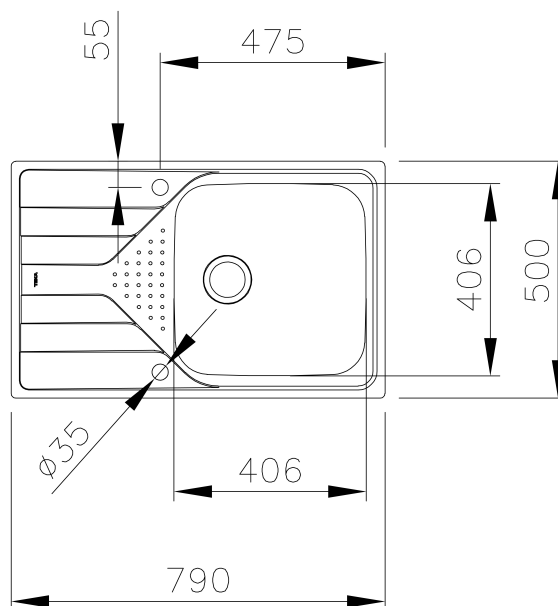

Гладка

Обръщаема

Корито 40,6 x 40,6 см

Дълбочина 17,5 см

Клапан 3½" с цедка

Преливник

Сифон

Размери: 79 x 50 см за шкаф със светъл отвор 50 см

РАЗМЕРИ

Височина (мм):
Ширина (мм): 500
Дълбочина (мм): 175
Дължина (мм): 790
Тегло (кг): 3,79

ТЕХНИЧЕСКИ ДАННИ

ГЛАВНО(-И) КОРИТО(-А)

Ширина на коритото (мм): 406
Дължина на коритото (мм): 406
Дълбочина на коритото (мм): 175

ОТЛИЧИТЕЛНИ ХАРАКТЕРИСТИКИ

Материал: Инокс
Вид на монтажа: Седащ (отгоре на плота)
Вид на клапана: 3½"

ВГРАЖДАНЕ В ШКАФ

Светъл отвор на шкафа (см): 50

КОНФИГУРАЦИЯ

Брой корита: 1B 1D
Брой отцедници: 1B 1D
Разположение на отцедника: Обръщаема