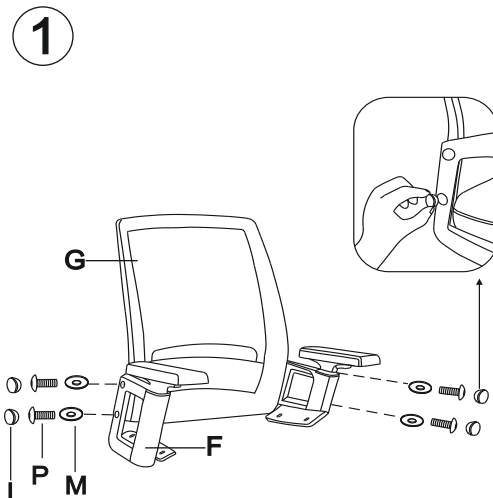

ИНСТРУКЦИЯ ЗА МОНТАЖ НА ОФИС СТОЛ CARMEN 7514

- I  4 бр.
- J  M6x30mm/ 2 бр.
- L  M5x20mm/2 бр.
- N  M3/1 бр.
- P  M6x35mm/8 бр.
- K  M6x25mm/2 бр.
- M  $\Phi 6 \times 18 \times 1 \text{mm} / 12 \text{ бр.}$
- O  M5/1 бр.

СТЪПКА 1

СТЪПКА 2

Вносител: "Биттел" ЕООД
 гр. Пловдив, Тракия
 ул. "Нестор Абаджиев" 13
 БУЛСТАТ: 115163890
 Тел: +359 32 27 00 27
www.bitttel.bg

Максимално натоварване: 130 кг.