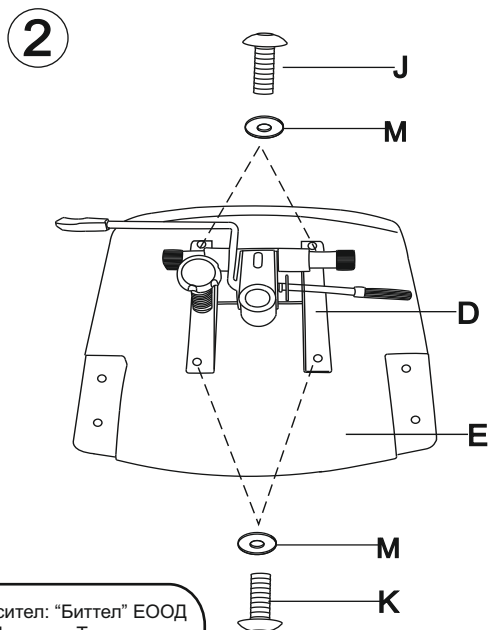

ИНСТРУКЦИЯ ЗА МОНТАЖ НА ОФИС СТОЛ CARMEN 7514

- I  4 бр.
- J  M6x30mm/ 2 бр.
- L  M5x20mm/2 бр.
- N  M3/1 бр.
- P  M6x35mm/8 бр.
- K  M6x25mm/2 бр.
- M  $\Phi 6 \times 18 \times 1 \text{mm} / 12 \text{ бр.}$
- O  M5/1 бр.

СТЪПКА 1

СТЪПКА 2

Вносител: "Биттел" ЕООД
 гр. Пловдив, Тракия
 ул. "Нестор Абаджиев" 13
 БУЛСТАТ: 115163890
 Тел: +359 32 27 00 27
www.bitttel.bg

Максимално натоварване: 130 кг.