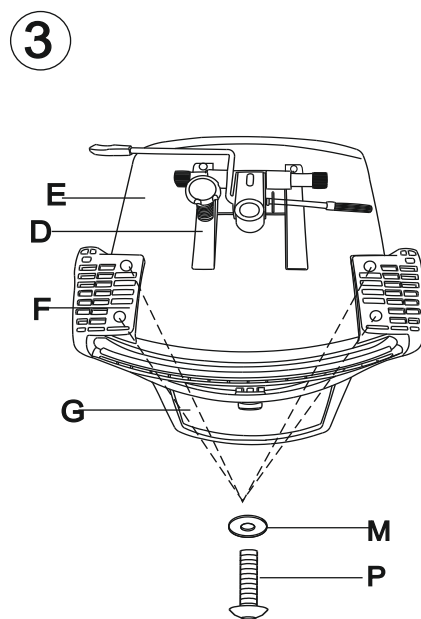

ИНСТРУКЦИЯ ЗА МОНТАЖ НА ОФИС СТОЛ CARMEN 7514

- I  4 бр.
- J  M6x30mm/ 2 бр.
- L  M5x20mm/2 бр.
- N  M3/1 бр.
- P  M6x35mm/8 бр.
- K  M6x25mm/2 бр.
- M  $\Phi 6 \times 18 \times 1 \text{mm} / 12 \text{ бр.}$
- O  M5/1 бр.

СТЪПКА 1

СТЪПКА 2

Вносител: "Биттел" ЕООД
 гр. Пловдив, Тракия
 ул. "Нестор Абаджиев" 13
 БУЛСТАТ: 115163890
 Тел: +359 32 27 00 27
www.bitttel.bg

Максимално натоварване: 130 кг.