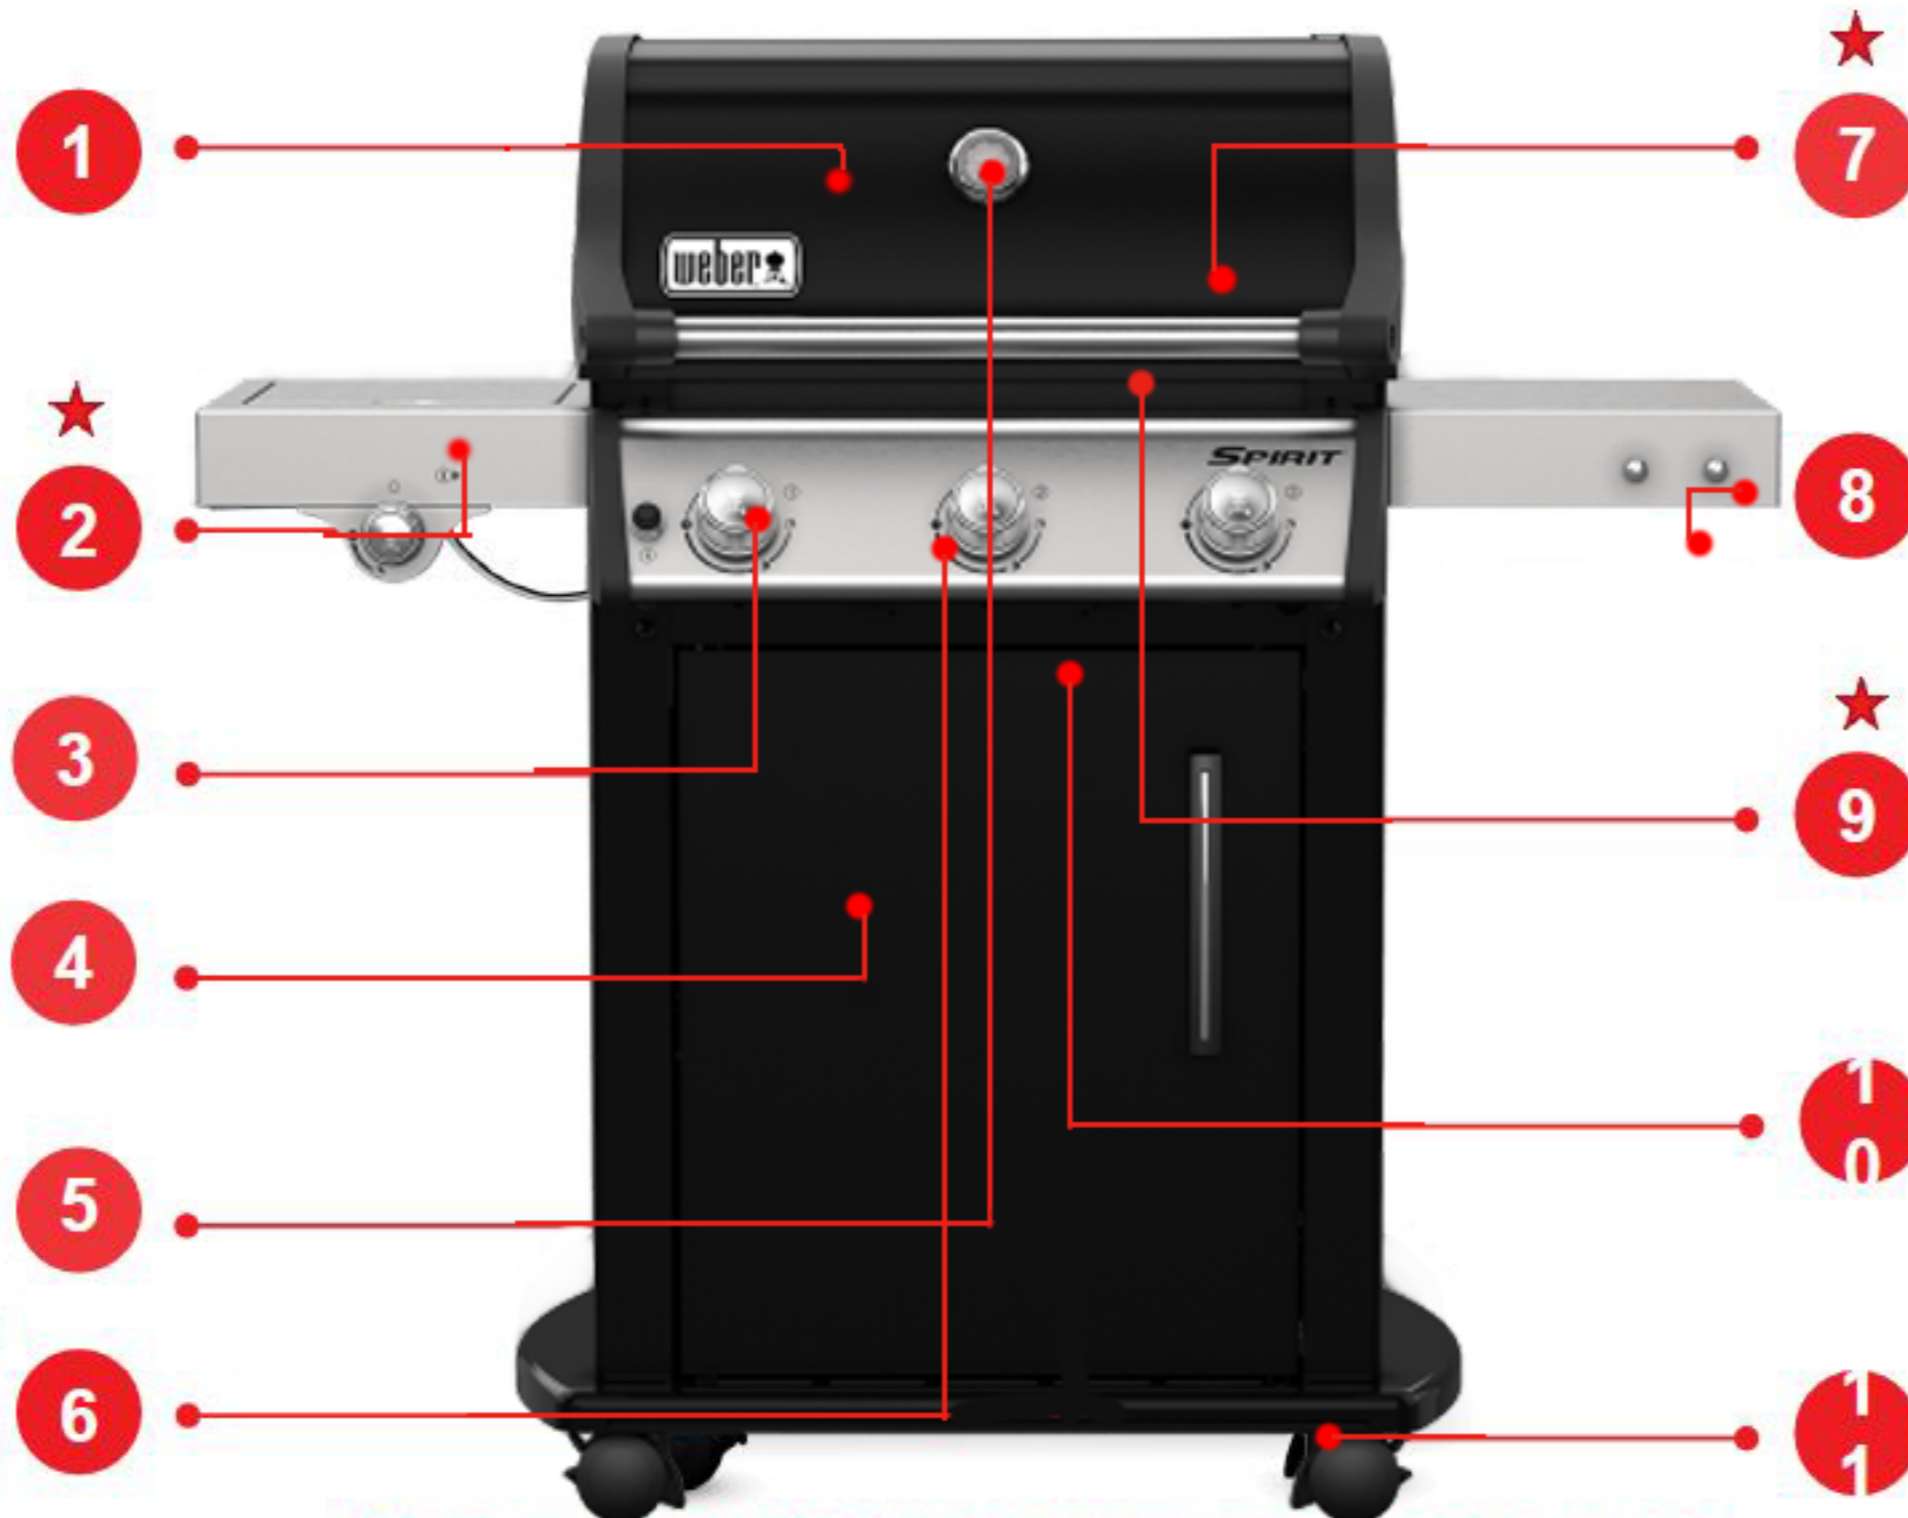

Spirit E-325 GBS

ГАЗОВО БАРБЕКЮ

Капак от неръждаема стомана, емайлирана с порцелан
Лесно почистване
Устойчивост на ръжда и надраскване
Оптимално топлинно отражение върху храната

Газов котлон
3,5 кВт

Електронна система за запалване

Удобна количка с врата и място за съхранение

Термометър върху капака

Горелки

3 мощни горелки от неръждаема стомана
9,38 кВт

GBS чугунена скара,
емайлирана с порцелан
Съвместима с GBS аксесоари Weber®
за приготвянето на разнообразни ястия
Равномерно разпределение на топлината по цялата скара
Подгряващ рафт

Държачи за прибори върху страничния плот
Приборите за барбекю са винаги под ръка

Предпазители за горелките Flavorizer
Изпаряват капките от храната и придават автентичен барбекю вкус
Отвеждат остатъчната мазнина в системата за изхвърляне на мазнини

Система за изхвърляне на мазнините
Лесен достъп
Лесно почистване

4 колела
2 от тях със заключващ механизъм
Лесно преместване

Съдържа комплект маркуч и регулатор за газ