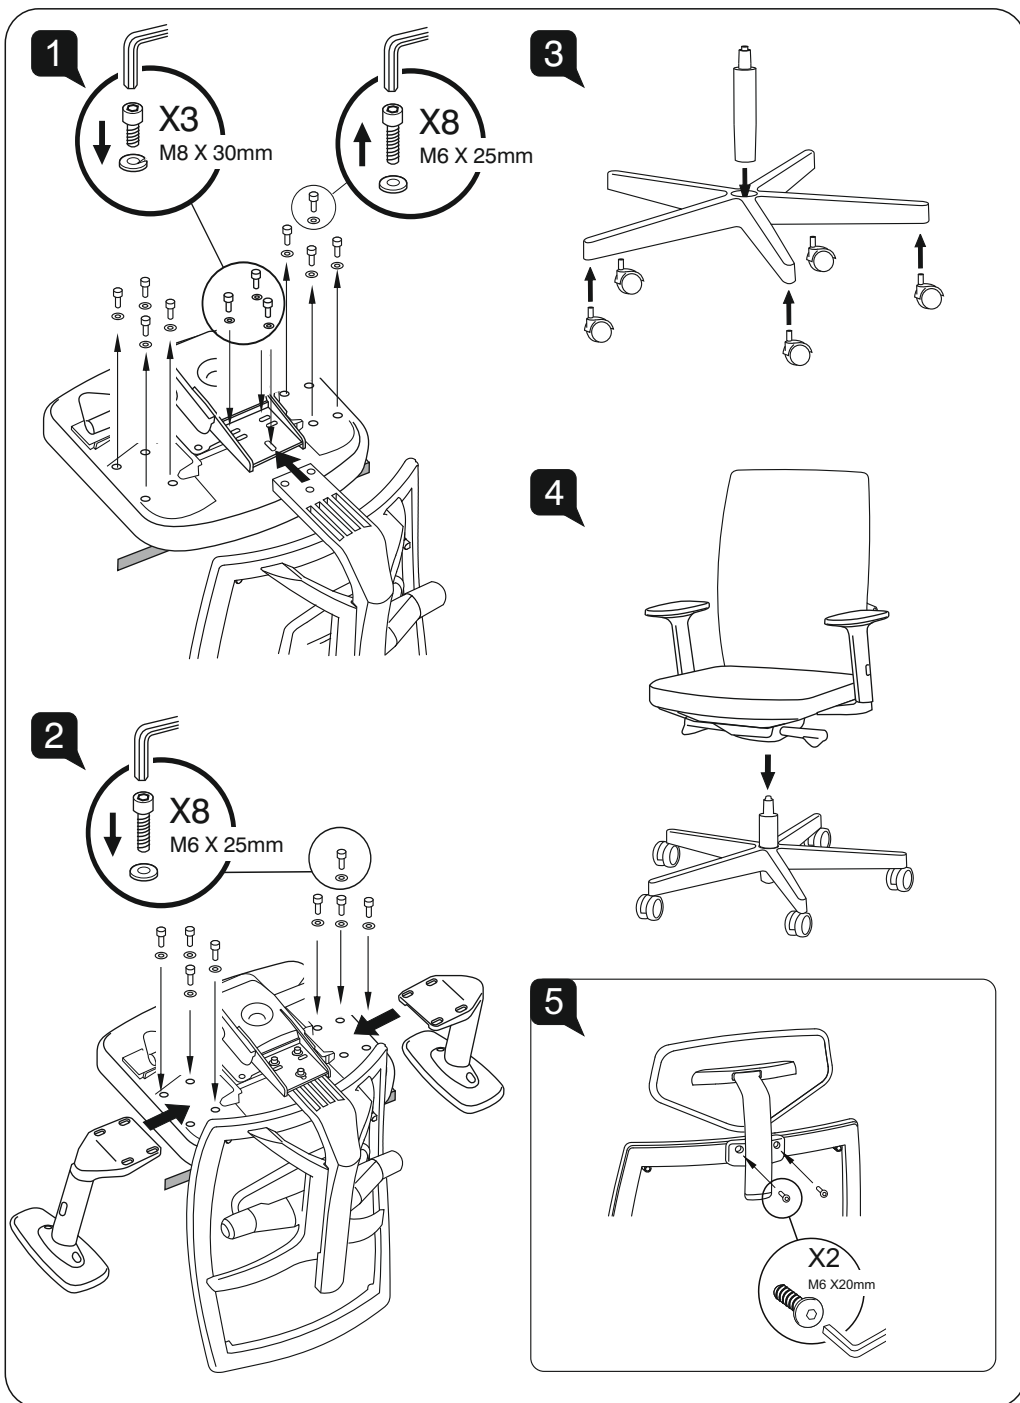

ИНСТРУКЦИЯ ЗА МОНТАЖ НА ОФИС СТОЛ FREDO

- A** **Коригиране на височина**
Завъртете лоста от дясната страна, за да повдигнете или спуснете седалката. Нагласете в желаната височина, подходяща за краката.
- B** **Заклучване на седалка и облегалка в различни позиции - мултиблок**
Уверете се, че облегалката е отключена, като завъртите лоста надолу. Спуснете до желания ъгъл и завъртете лоста нагоре. За да отключите, завъртете лоста надолу.
- C** **Регулиране на височината на подлакътника**
Натиснете бутона и повдигнете или спуснете подлакътника. Нагласете, за да е удобно на лактите.
- D** **Регулиране на ъгъла на подлакътника**
Хванете падовете на подлакътниците и ги завъртете навън или навътре, за да осигурите комфортна позиция на лактите, в зависимост от работата, която изпълнявате. Корекцията навътре се препоръчва при писане на клавиатура, а корекцията навън - при ползване на мишка.
- E** **Регулиране на дълбочината на подлакътника**
Хванете падовете на подлакътниците и ги натиснете напред или назад, за да постигнете комфортна позиция за вашите ръце.
- F** **Коригиране дълбочина на седалка**
Издърпайте лоста, който се намира отдясно под седалката (от лявата страна, когато стоите срещу стола), за да коригирате седалката напред или назад.
- G** **Лумбална опора**
Завъртете врътките от двете страни на лумбалната рамка, за да настроите дълбочината на възглавничката. коригирате седалката напред или назад.
- H** **Коригиране височина на облегалка**
Хванете облегалката от двете страни и издърпайте на желаната височина. За да свалите обратно облегалката, издърпайте я до най-високата възможна точка и тя ще се върне в първоначална позиция. Регулирайте височината на облегалката, така че нейната извивка да следва извивката на вашия гръбнак.
- I** **Коригиране на облегалка за глава**
Нагласете височината като придържате двете страни на подглавника и натискате нагоре или надолу, спрямо желаната височина.