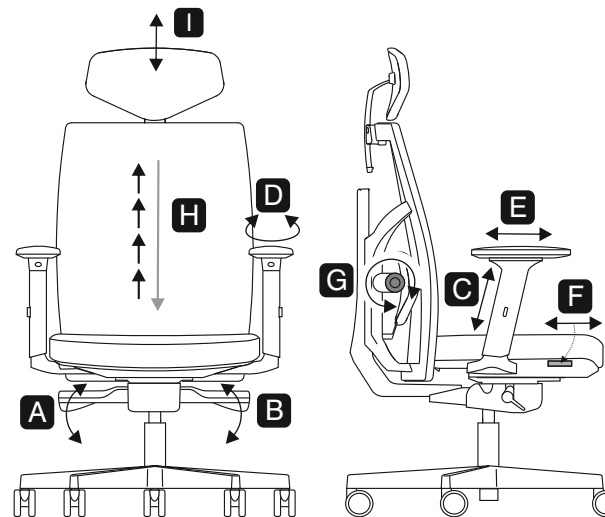

ИНСТРУКЦИЯ ЗА МОНТАЖ НА ОФИС СТОЛ FREDO

- A** **Коригиране на височина**
Завъртете лоста от дясната страна, за да повдигнете или спуснете седалката. Нагласете в желаната височина, подходяща за краката.
- B** **Заклучване на седалка и облегалка в различни позиции - мултиблок**
Уверете се, че облегалката е отключена, като завъртите лоста надолу. Спуснете до желания ъгъл и завъртете лоста нагоре. За да отключите, завъртете лоста надолу.
- C** **Регулиране на височината на подлакътника**
Натиснете бутона и повдигнете или спуснете подлакътника. Нагласете, за да е удобно на лактите.
- D** **Регулиране на ъгъла на подлакътника**
Хванете падовете на подлакътниците и ги завъртете навън или навътре, за да осигурите комфортна позиция на лактите, в зависимост от работата, която изпълнявате. Корекцията навътре се препоръчва при писане на клавиатура, а корекцията навън - при ползване на мишка.
- E** **Регулиране на дълбочината на подлакътника**
Хванете падовете на подлакътниците и ги натиснете напред или назад, за да постигнете комфортна позиция за вашите ръце.
- F** **Коригиране дълбочина на седалка**
Издърпайте лоста, който се намира отдясно под седалката (от лявата страна, когато стоите срещу стола), за да коригирате седалката напред или назад.
- G** **Лумбална опора**
Завъртете врътките от двете страни на лумбалната рамка, за да настроите дълбочината на възглавничката. коригирате седалката напред или назад.
- H** **Коригиране височина на облегалка**
Хванете облегалката от двете страни и издърпайте на желаната височина. За да свалите обратно облегалката, издърпайте я до най-високата възможна точка и тя ще се върне в първоначална позиция. Регулирайте височината на облегалката, така че нейната извивка да следва извивката на вашия гръбнак.
- I** **Коригиране на облегалка за глава**
Нагласете височината като придържате двете страни на подглавника и натискате нагоре или надолу, спрямо желаната височина.