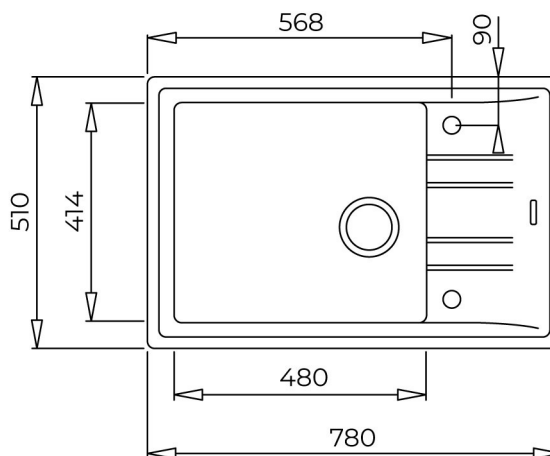

„Седящ“ монтаж отгоре

Произведена в Германия

Изключително устойчива на удари, надрасквания, температурен стрес и високи температури (до 280 °C)

Обръщаема

Голямо корито 48 x 41,4 см

Дълбочина 20 см

Клапан 3½" с цедка

Преливник

Сифон

Размери: 78 x 51 см за шкаф със светъл отвор 60 см

Цвят: черен металик

Гаранция: 15 години

РАЗМЕРИ

Височина (мм):
Ширина (мм): 510
Дълбочина (мм): 200
Дължина (мм): 780
Тегло (кг): 11

ТЕХНИЧЕСКИ ДАННИ

ГЛАВНО(-И) КОРИТО(-А)

Ширина на коритото (мм): 480
Дължина на коритото (мм): 414
Дълбочина на коритото (мм): 200

ОТЛИЧИТЕЛНИ ХАРАКТЕРИСТИКИ

Материал: Гранит Tegrinite+
Вид на монтажа: Седящ (отгоре на плота)
Брой отвори на мивката: Pre-Drilled
Вид на клапана: 3½"