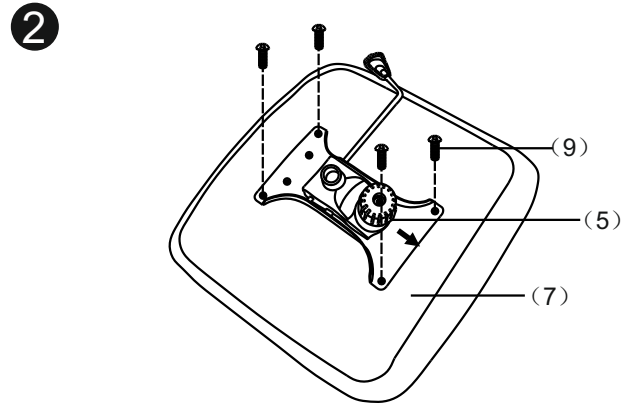

# ИНСТРУКЦИЯ ЗА МОНТАЖ НА ОФИС СТОЛ CARMEN 7525

(1) X5		(9) X4	
(2) X1		(10) X8	
(3) X1		(11) X1LX1R	
(4) X1		(12) X1LX1R	
(5) X1		(13) X1	
(6) X1			
(7) X1			
(8) X1LX1R			

Вносител: „Биттел“ ЕООД  
 гр. Пловдив, Тракия  
 ул. „Нестор Абаджиев“ 13  
 VAT номер: BG 115163890  
 Тел: +359 32 27 00 27  
[www.bittel.bg](http://www.bittel.bg)

Максимално натоварване: 130 кг.