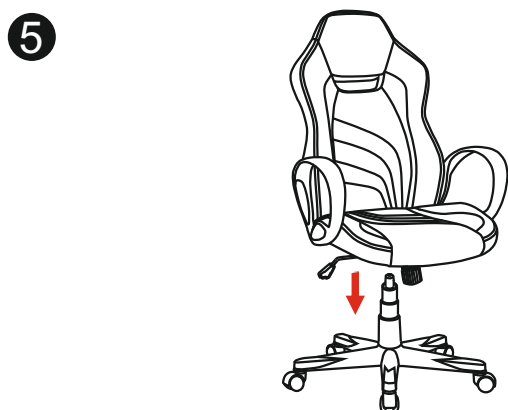

# ИНСТРУКЦИЯ ЗА МОНТАЖ НА ОФИС СТОЛ CARMEN 7525

(1) X5		(9) X4	
(2) X1		(10) X8	
(3) X1		(11) X1LX1R	
(4) X1		(12) X1LX1R	
(5) X1		(13) X1	
(6) X1			
(7) X1			
(8) X1LX1R			

Вносител: „Биттел“ ЕООД  
 гр. Пловдив, Тракия  
 ул. „Нестор Абаджиев“ 13  
 VAT номер: BG 115163890  
 Тел: +359 32 27 00 27  
[www.bittel.bg](http://www.bittel.bg)

Максимално натоварване: 130 кг.