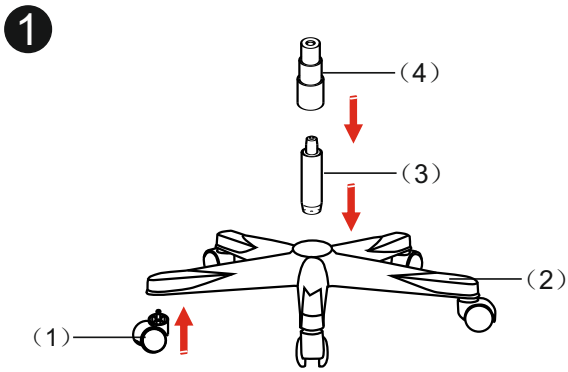

# ИНСТРУКЦИЯ ЗА МОНТАЖ НА ОФИС СТОЛ CARMEN 7525

(1) X5		(9) X4	
(2) X1		(10) X8	
(3) X1		(11) X1LX1R	
(4) X1		(12) X1LX1R	
(5) X1		(13) X1	
(6) X1			
(7) X1			
(8) X1LX1R			

Вносител: „Биттел“ ЕООД  
 гр. Пловдив, Тракия  
 ул. „Нестор Абаджиев“ 13  
 VAT номер: BG 115163890  
 Тел: +359 32 27 00 27  
[www.bittel.bg](http://www.bittel.bg)

Максимално натоварване: 130 кг.