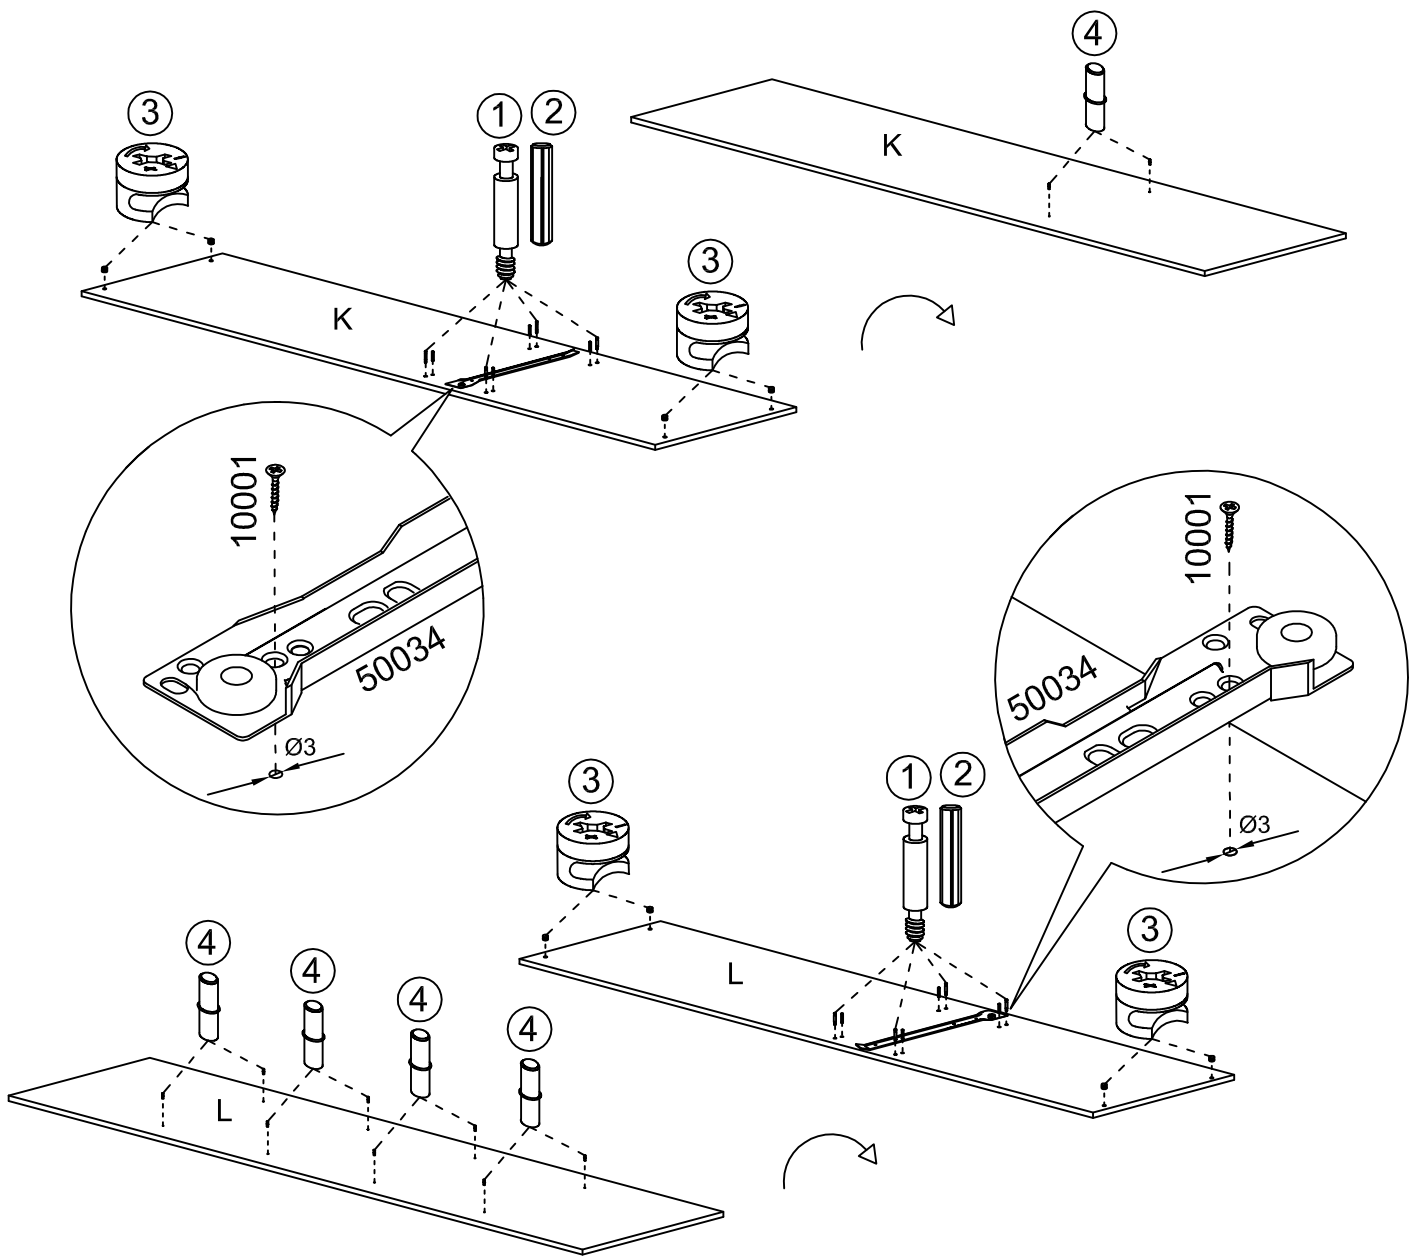

Delux

120 min.

<http://www.irimbg.com/instructions/>

36x  10174	40x  Φ 8/30 10013	36x  50317	2x  L 450 mm 50034
8x  40158	10x  40160	4x  50011	28x  50332
6x  50449	8x  20237	12x  M 4/18 10186	4x  M 4/35 10053
93x  Φ 3,5/16 10001	8x  Φ 3,5/20 10002	4x  Φ 3,5/30 10004	12x  Φ 4/35 10019
 10033			

		Box number
A	1800x520	3/6
B	1800x520	3/6
C	2038x500	1/6
D	2038x500	1/6
E	5x 426x426	3,4/6
F,F1	2x 165x438	4/6
G	2x 495x438	6/6
H	2x 1329x438	6/6
I	171x500	4/6

		Box number
J	2x 2032x438	5/6
K	2038x520	2/6
L	2038x520	2/6
M	2x 884x520	4/6
N	4x 450x120	4/6
O	4x 377x120	4/6
P	4x 1545x448	2/6
Q	1795x520	2/6
R	2x 406x445	4/6

1

1.2

1.3

1.4

1.5

1.6

1.7

1.8