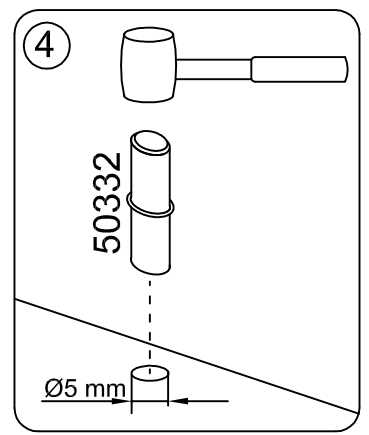

Delux

120 min.

<http://www.irimbg.com/instructions/>

36x  10174	40x  Φ 8/30 10013	36x  50317	2x  L 450 mm 50034
8x  40158	10x  40160	4x  50011	28x  50332
6x  50449	8x  20237	12x  M 4/18 10186	4x  M 4/35 10053
93x  Φ 3,5/16 10001	8x  Φ 3,5/20 10002	4x  Φ 3,5/30 10004	12x  Φ 4/35 10019
 10033			

		Box number
A	1800x520	3/6
B	1800x520	3/6
C	2038x500	1/6
D	2038x500	1/6
E	5x 426x426	3,4/6
F,F1	2x 165x438	4/6
G	2x 495x438	6/6
H	2x 1329x438	6/6
I	171x500	4/6

		Box number
J	2x 2032x438	5/6
K	2038x520	2/6
L	2038x520	2/6
M	2x 884x520	4/6
N	4x 450x120	4/6
O	4x 377x120	4/6
P	4x 1545x448	2/6
Q	1795x520	2/6
R	2x 406x445	4/6

1

1.2

1.3

1.4

1.5

1.6

1.7

1.8