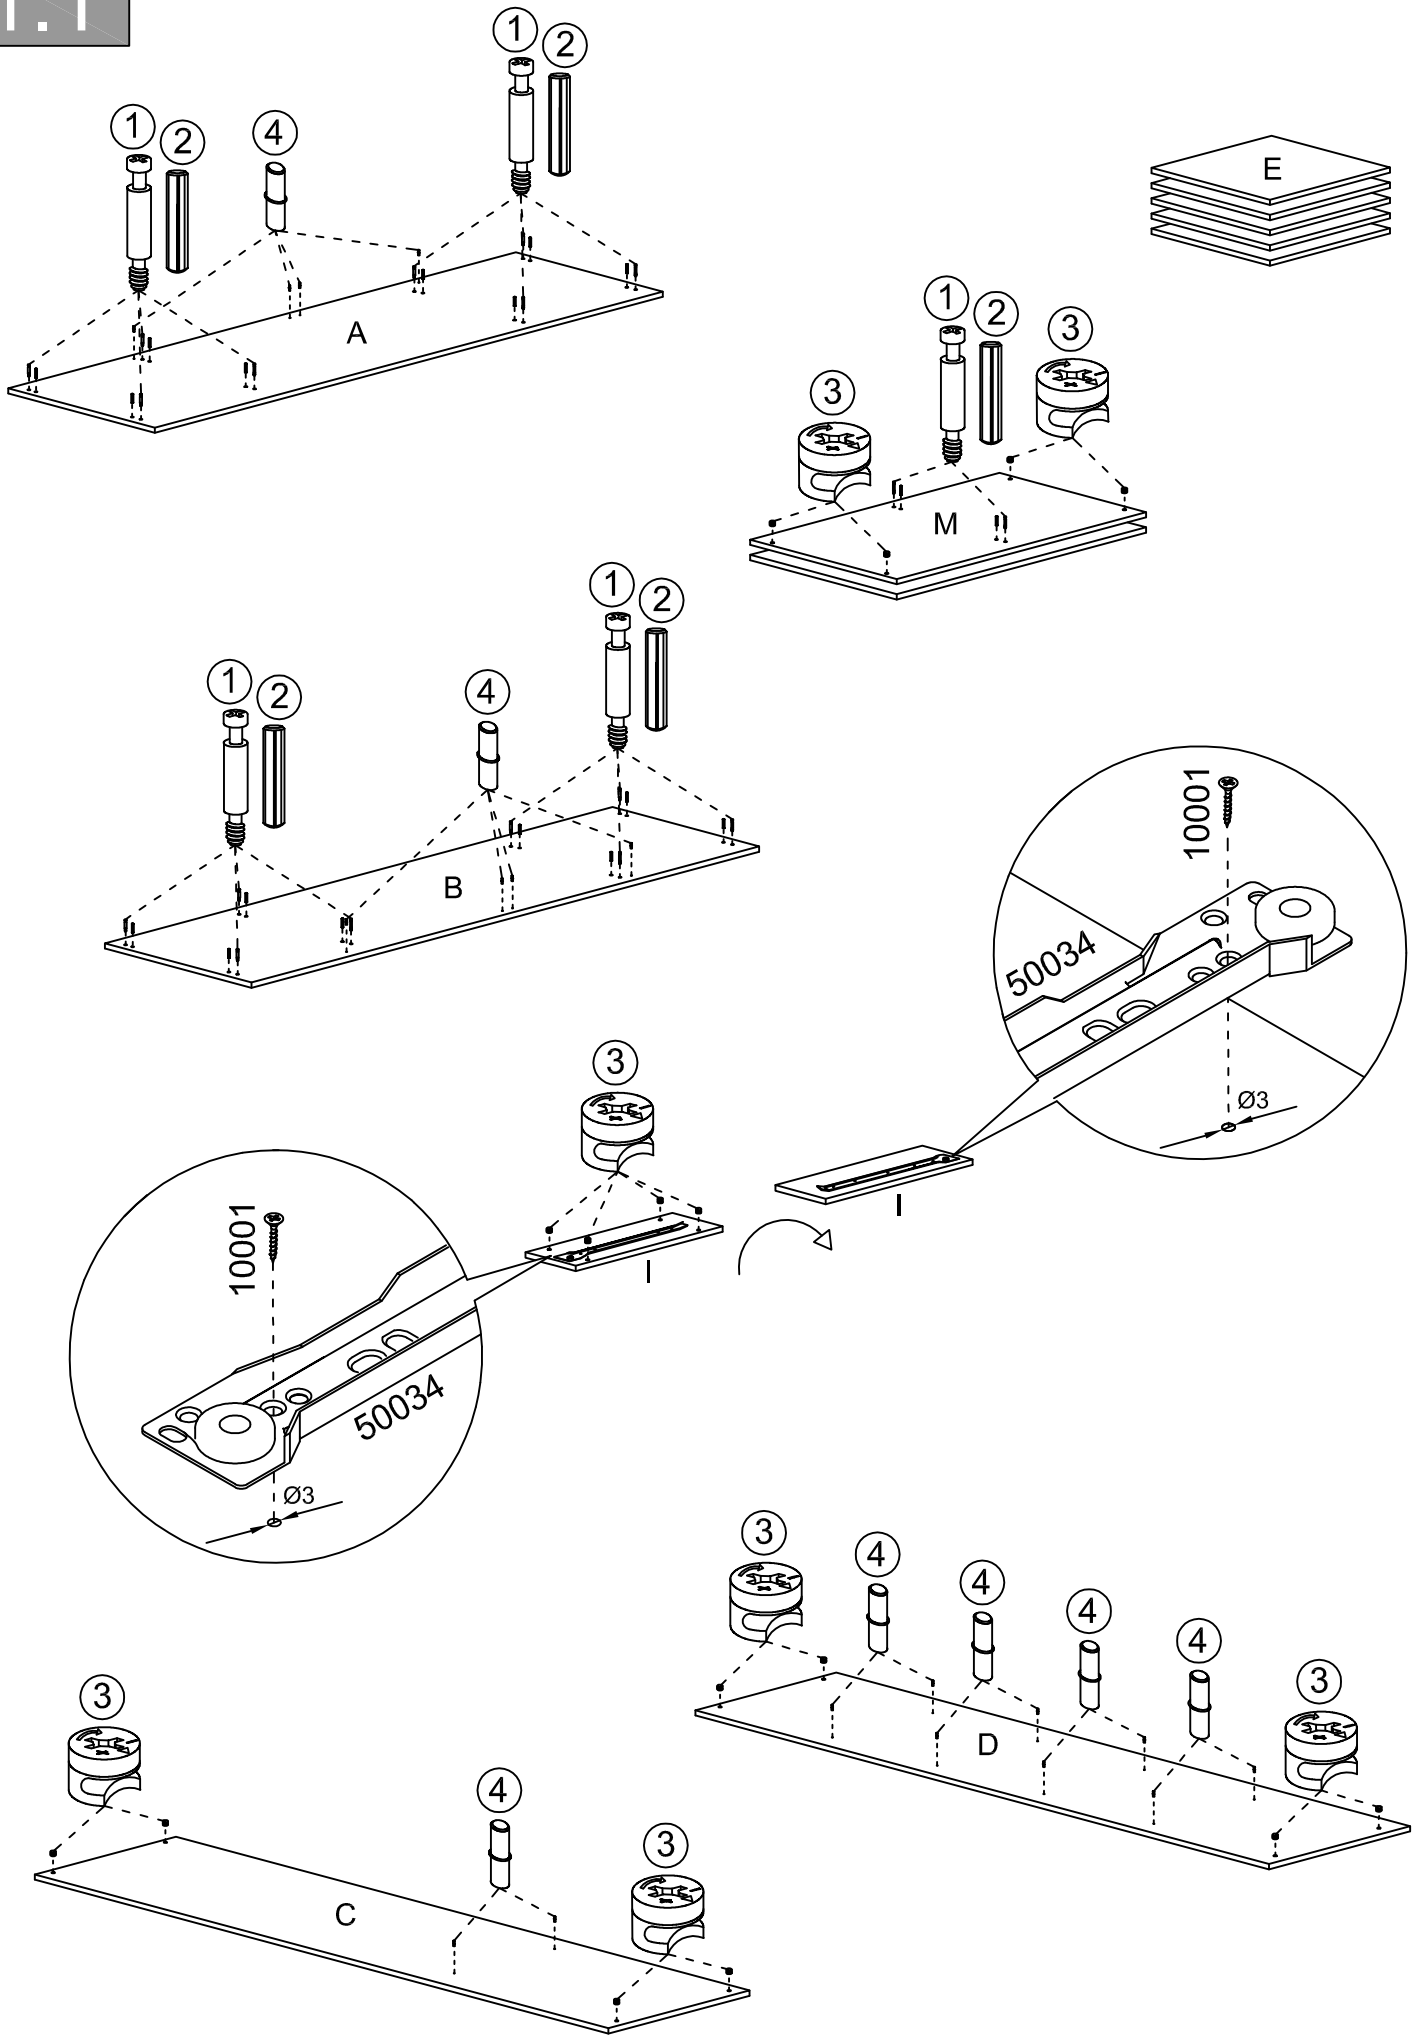

Delux

120 min.

<http://www.irimbg.com/instructions/>

36x  10174	40x  Φ 8/30 10013	36x  50317	2x  L 450 mm 50034
8x  40158	10x  40160	4x  50011	28x  50332
6x  50449	8x  20237	12x  M 4/18 10186	4x  M 4/35 10053
93x  Φ 3,5/16 10001	8x  Φ 3,5/20 10002	4x  Φ 3,5/30 10004	12x  Φ 4/35 10019
 10033			

		Box number
A	1800x520	3/6
B	1800x520	3/6
C	2038x500	1/6
D	2038x500	1/6
E	5x 426x426	3,4/6
F,F1	2x 165x438	4/6
G	2x 495x438	6/6
H	2x 1329x438	6/6
I	171x500	4/6

		Box number
J	2x 2032x438	5/6
K	2038x520	2/6
L	2038x520	2/6
M	2x 884x520	4/6
N	4x 450x120	4/6
O	4x 377x120	4/6
P	4x 1545x448	2/6
Q	1795x520	2/6
R	2x 406x445	4/6

1

1.2

1.3

1.4

1.5

1.6

1.7

1.8