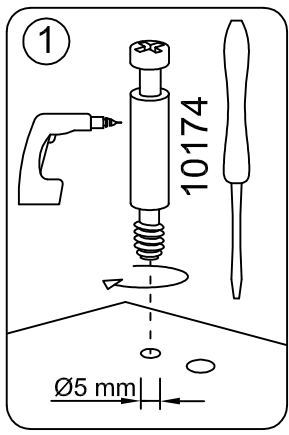

Delux

120 min.

<http://www.irimbg.com/instructions/>

36x  10174	40x  Φ 8/30 10013	36x  50317	2x  L 450 mm 50034
8x  40158	10x  40160	4x  50011	28x  50332
6x  50449	8x  20237	12x  M 4/18 10186	4x  M 4/35 10053
93x  Φ 3,5/16 10001	8x  Φ 3,5/20 10002	4x  Φ 3,5/30 10004	12x  Φ 4/35 10019
 10033			

		Box number
A	1800x520	3/6
B	1800x520	3/6
C	2038x500	1/6
D	2038x500	1/6
E	5x 426x426	3,4/6
F,F1	2x 165x438	4/6
G	2x 495x438	6/6
H	2x 1329x438	6/6
I	171x500	4/6

		Box number
J	2x 2032x438	5/6
K	2038x520	2/6
L	2038x520	2/6
M	2x 884x520	4/6
N	4x 450x120	4/6
O	4x 377x120	4/6
P	4x 1545x448	2/6
Q	1795x520	2/6
R	2x 406x445	4/6

1

1.2

1.3

1.4

1.5

1.6

1.7

1.8