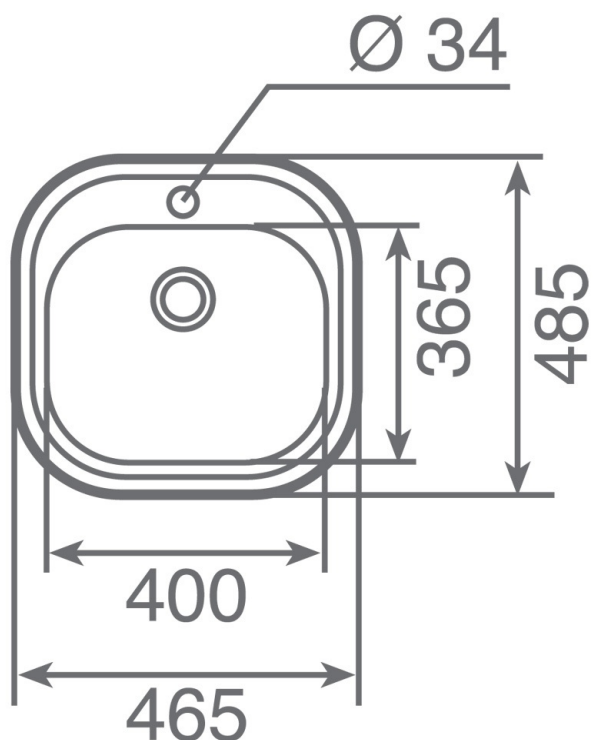

Инокс 18/10 хром/никел

Гладка

Корито 40 x 36 см

Дълбочина 17 см

Клапан 3½" с цедка

Преливник

Сифон

С отвор за смесител

Размери: 46,5 x 48,5 см за шкаф със светъл отвор 45 см

РАЗМЕРИ

Височина (мм):
Ширина (мм): 485
Дълбочина (мм): 165
Дължина (мм): 465
Тегло (кг): 1,8

ТЕХНИЧЕСКИ ДАННИ

ГЛАВНО(-И) КОРИТО(-А)

Ширина на коритото (мм): 400
Дължина на коритото (мм): 360
Дълбочина на коритото (мм): 165

ОТЛИЧИТЕЛНИ ХАРАКТЕРИСТИКИ

Материал: Инокс
Вид на монтажа: Седящ (отгоре на плота)
Брой отвори на мивката: 1
Вид на клапана: 3½"

ВГРАЖДАНЕ В ШКАФ

Светъл отвор на шкафа (см): 45

КОНФИГУРАЦИЯ

Брой корита: 1В
Брой отцедници: 1В