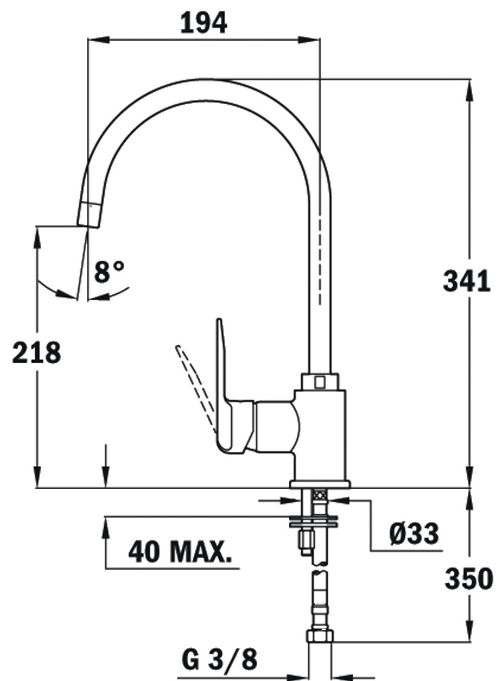

ЦВЕТОВЕ

РЕФЕРЕНЦИИ

REF. 5399512
EAN. 8421152066669
КАТАЛОЖЕН КОДБ.532.XP

TEKA

INCA 995 ХРОМ

ОСНОВНИ ХАРАКТЕРИСТИКИ

Кухненски смесител с керамична глава
Въртящ се чучур
Аератор срещу натрупване на варовик
Височина до чучура/общо: 218/341 мм
Материал: месинг
Покритие: хром

РАЗМЕРИ

Височина (мм): 341
Ширина (мм):
Дълбочина (мм):
Дължина (мм):
Тегло (кг): 1,55

ТЕХНИЧЕСКИ ДАННИ

ОТЛИЧИТЕЛНИ ХАРАКТЕРИСТИКИ

Вид на монтажа: Стоящ