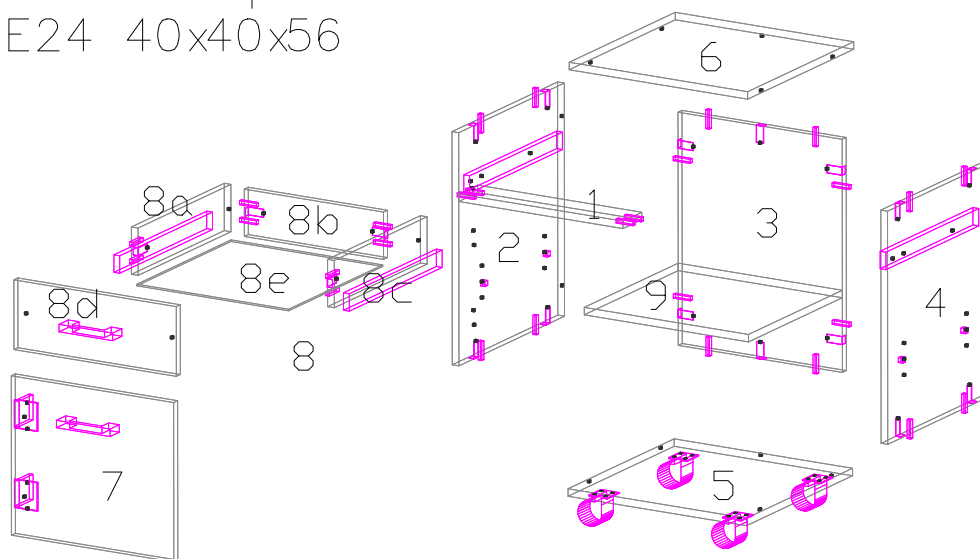

Контейнер ЕКО Е24 40x40x56

1. 368x71
2. 468x398
3. 468x368
4. 468x398
5. 400x400
6. 400x400
7. 364x320
8. чекмедже
- 8а. 350x95
- 8б. 315x95
- 8с. 350x95
- 8д. 364x140
- 8е. 340x355-фазер
9. 368x354

Указания: Детайлите 1-6 се монтират един към друг по ред на номерата чрез дибли и минификс сглобки. Отдолу на детайл 5 се навиват с винтове пластмасови колелца. Вратата 7 се монтира на панти високо рамо. Фазера 8е се кове с пирони отдолу към чекмеджето. Към детайли 2 , 4 съответно 8а и 8с с винтове се монтират водачите за изтегляне на чекмеджето 8. Детайл 9 се поставя на рафтоносачи.