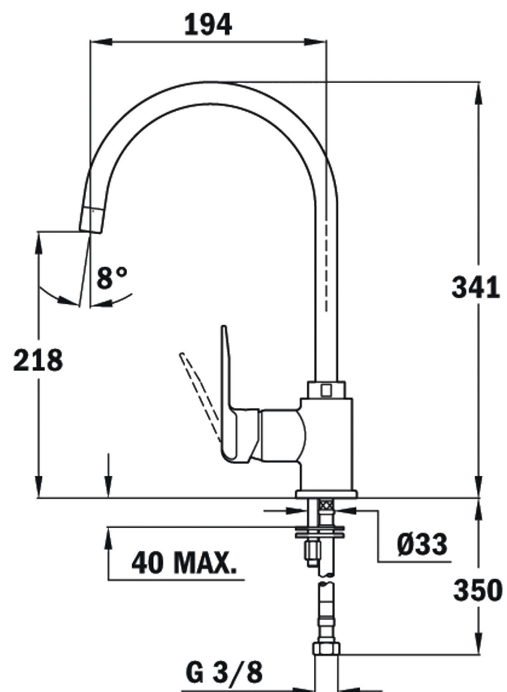

Total

ЦВЕТОВЕ

РЕФЕРЕНЦИИ

REF. 55995020Q
EAN. 8421152102213
КАТАЛОЖЕН КОДБ.552.ЧМ

TEKA

SP 995 ЧЕРЕН МЕТАЛИК

ОСНОВНИ ХАРАКТЕРИСТИКИ

Кухненски смесител с керамична глава
Аератор срещу натрупване на варовик
Височина до чучура/общо: 218/341 мм
Материал: месинг
Покритие: праховобоядисване

РАЗМЕРИ

Височина (мм): 341
Ширина (мм):
Дълбочина (мм):
Дължина (мм):
Тегло (кг): 1,55

ТЕХНИЧЕСКИ ДАННИ

ОТЛИЧИТЕЛНИ
ХАРАКТЕРИСТИКИ

Вид на монтажа: Стоящ