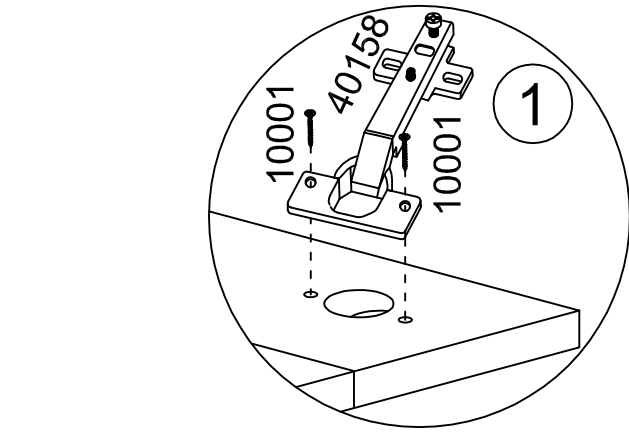

Benito

120 min.

<http://www.irimbg.com/instructions/>

40x  10174	46x  Φ 8/30 10013	40x  50317	4x  40158
3x  L 400 mm 50955	2x  51066	2x  10060	8x  50246
2x  Φ 6/80 10021	 10033	5x  20188	8x  50332
		12x  50104	55x  Φ 3,5/16 10001
		6x  Φ 3,5/30 10004	29x  Φ 3,5/20 10002

1

1.2

1.3

1.4

1.5

1.6

1.7

1.8