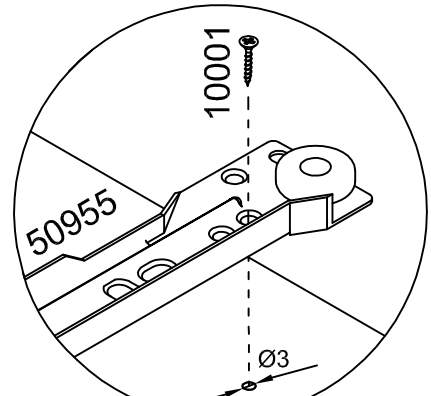

Benito

120 min.

<http://www.irimbg.com/instructions/>

40x  10174	46x  Φ 8/30 10013	40x  50317	4x  40158
3x  L 400 mm 50955	2x  51066	2x  10060	8x  50246
2x  Φ 6/80 10021	 10033	5x  20188	8x  50332
		12x  50104	55x  Φ 3,5/16 10001
		6x  Φ 3,5/30 10004	29x  Φ 3,5/20 10002

		Box number
A	2x 768x410	3/6
B	768x410	3/6
C	768x410	3/6
E	1800x430	2/6
F	1800x430	1/6
G	2x 576x390	4/6
H	2x 397x1795	2/6

		Box number
J	2x 761x597	6/6
J1	2x 650x490	6/6
K	6x 400x190	4/6
L	6x 527x190	4/6
M	3x 556x395	2/6
N	3x 251x597	5/6

1

1.2

1.3

1.4

1.5

1.6

1.7

1.8