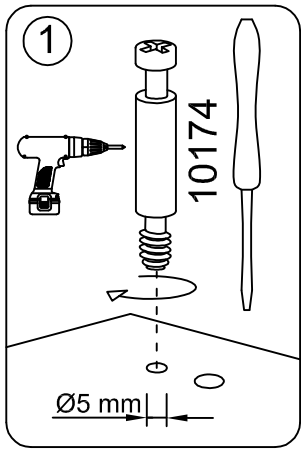

Benito

120 min.

<http://www.irimbg.com/instructions/>

40x  10174	46x  Φ 8/30 10013	40x  50317	4x  40158
3x  L 400 mm 50955	2x  51066	2x  10060	8x  50246
2x  Φ 6/80 10021	 10033	5x  20188	8x  50332
		12x  50104	55x  Φ 3,5/16 10001
		6x  Φ 3,5/30 10004	29x  Φ 3,5/20 10002

		Box number
A	2x 768x410	3/6
B	768x410	3/6
C	768x410	3/6
E	1800x430	2/6
F	1800x430	1/6
G	2x 576x390	4/6
H	2x 397x1795	2/6

		Box number
J	2x 761x597	6/6
J1	2x 650x490	6/6
K	6x 400x190	4/6
L	6x 527x190	4/6
M	3x 556x395	2/6
N	3x 251x597	5/6