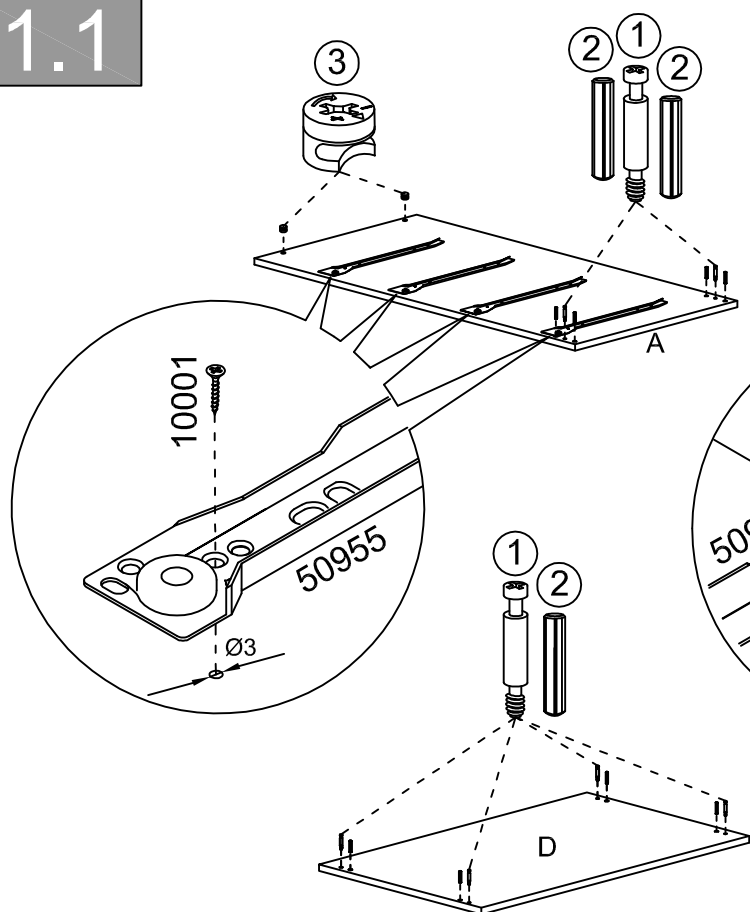

City 3002

60 min.

<http://www.irimbg.com/instructions/>

8x  10174	20x  Φ 8/30 10013	8x  50317	4x  L=400mm 50955
4x  50246	2x  51066	2x  10060	4x  20111
16x  50505	8x  M 4x35 10053	2x  Φ 6/80 10021	
9x  Φ 3,5/20 10002	8x  Φ 3,5/25 10003		
21x  Φ 3,5/16 10001	32x  Φ 3/16 10022	 10033	

		Box number
A	734x410	1/2
B	734x410	1/2
C	2x 768x100	1/2
D	800x430	1/2
E	2x 670x398	1/2
F	4x 728x385	1/2
G	4x 160x797	1/2

1

1.1

1.2

1.3

1.4

1.5

1.6