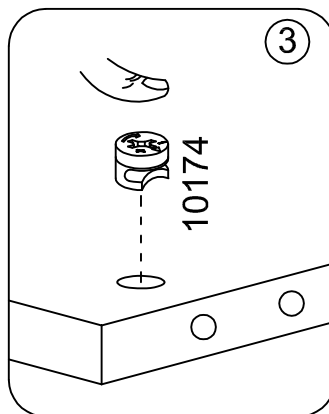

City 3002

60 min.

<http://www.irimbg.com/instructions/>

8x  10174	20x  Φ 8/30 10013	8x  50317	4x  L=400mm 50955
4x  50246	2x  51066	2x  10060	4x  20111
16x  50505	8x  M 4x35 10053	2x  Φ 6/80 10021	
9x  Φ 3,5/20 10002	8x  Φ 3,5/25 10003		
21x  Φ 3,5/16 10001	32x  Φ 3/16 10022	 10033	

		Box number
A	734x410	1/2
B	734x410	1/2
C	2x 768x100	1/2
D	800x430	1/2
E	2x 670x398	1/2
F	4x 728x385	1/2
G	4x 160x797	1/2

1

1.1

1.2

1.3

1.4

1.5

1.6