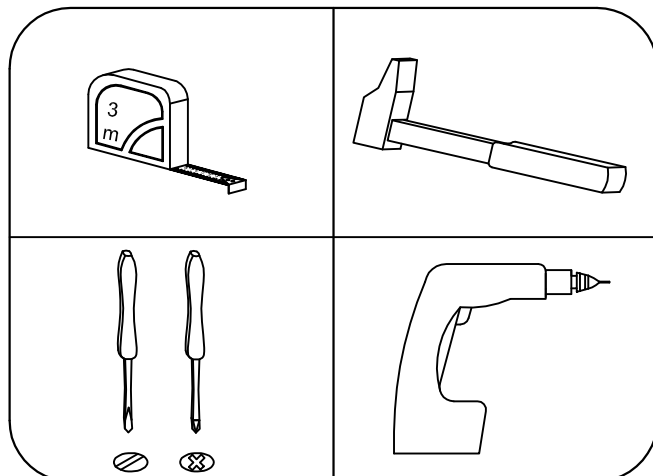

City 3002

60 min.

<http://www.irimbg.com/instructions/>

8x  10174	20x  Φ 8/30 10013	8x  50317	4x  L=400mm 50955
4x  50246	2x  51066	2x  10060	4x  20111
16x  50505	8x  M 4x35 10053	2x  Φ 6/80 10021	
9x  Φ 3,5/20 10002	8x  Φ 3,5/25 10003		
21x  Φ 3,5/16 10001	32x  Φ 3/16 10022	 10033	

		Box number
A	734x410	1/2
B	734x410	1/2
C	2x 768x100	1/2
D	800x430	1/2
E	2x 670x398	1/2
F	4x 728x385	1/2
G	4x 160x797	1/2

1

1.1

1.2

1.3

1.4

1.5

1.6