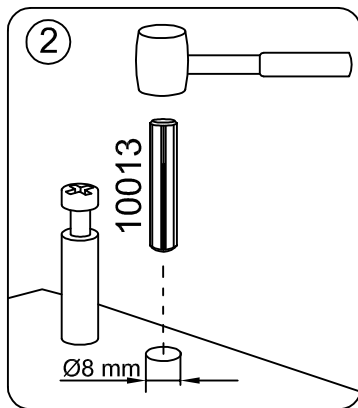

City 3002

60 min.

<http://www.irimbg.com/instructions/>

8x  10174	20x  Φ 8/30 10013	8x  50317	4x  L=400mm 50955
4x  50246	2x  51066	2x  10060	4x  20111
16x  50505	8x  M 4x35 10053	2x  Φ 6/80 10021	
9x  Φ 3,5/20 10002	8x  Φ 3,5/25 10003		
21x  Φ 3,5/16 10001	32x  Φ 3/16 10022	 10033	

		Box number
A	734x410	1/2
B	734x410	1/2
C	2x 768x100	1/2
D	800x430	1/2
E	2x 670x398	1/2
F	4x 728x385	1/2
G	4x 160x797	1/2

1

1.1

1.2

1.3

1.4

1.5

1.6