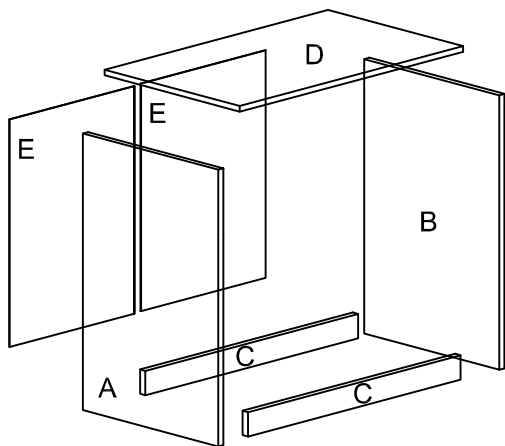

City 3002

60 min.

<http://www.irimbg.com/instructions/>

8x  10174	20x  Φ 8/30 10013	8x  50317	4x  L=400mm 50955
4x  50246	2x  51066	2x  10060	4x  20111
16x  50505	8x  M 4x35 10053	2x  Φ 6/80 10021	
9x  Φ 3,5/20 10002	8x  Φ 3,5/25 10003		
21x  Φ 3,5/16 10001	32x  Φ 3/16 10022	 10033	

		Box number
A	734x410	1/2
B	734x410	1/2
C	2x 768x100	1/2
D	800x430	1/2
E	2x 670x398	1/2
F	4x 728x385	1/2
G	4x 160x797	1/2

1

1.1

1.2

1.3

1.4

1.5

1.6