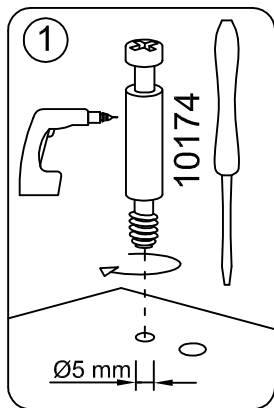

City 3002

60 min.

<http://www.irimbg.com/instructions/>

8x  10174	20x  Φ 8/30 10013	8x  50317	4x  L=400mm 50955
4x  50246	2x  51066	2x  10060	4x  20111
16x  50505	8x  M 4x35 10053	2x  Φ 6/80 10021	
9x  Φ 3,5/20 10002	8x  Φ 3,5/25 10003		
21x  Φ 3,5/16 10001	32x  Φ 3/16 10022	 10033	

		Box number
A	734x410	1/2
B	734x410	1/2
C	2x 768x100	1/2
D	800x430	1/2
E	2x 670x398	1/2
F	4x 728x385	1/2
G	4x 160x797	1/2

1

1.1

1.2

1.3

1.4

1.5

1.6