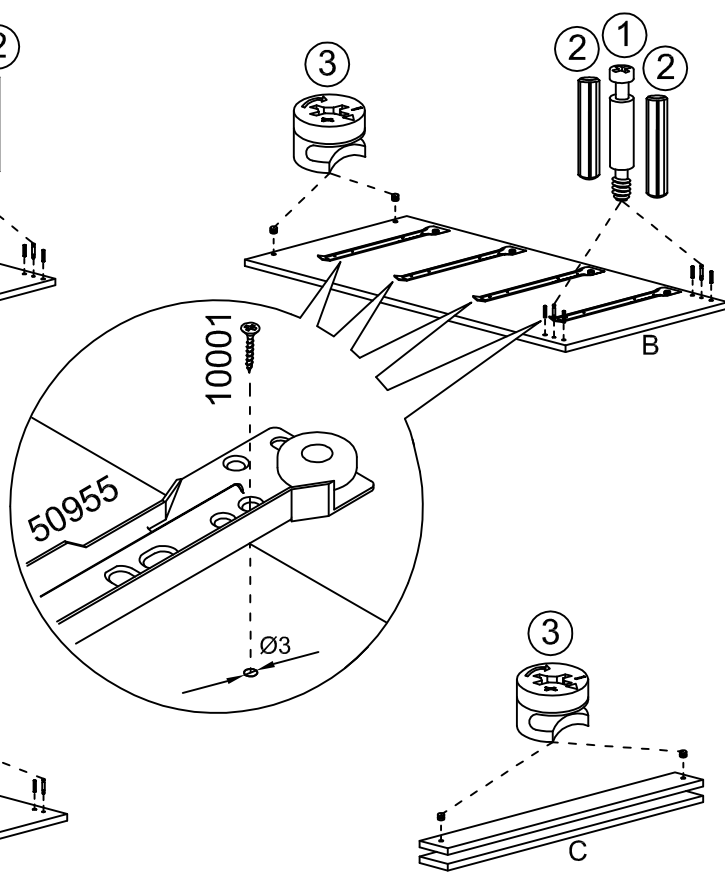

City 3002

60 min.

<http://www.irimbg.com/instructions/>

8x  10174	20x  Φ 8/30 10013	8x  50317	4x  L=400mm 50955
4x  50246	2x  51066	2x  10060	4x  20111
16x  50505	8x  M 4x35 10053	2x  Φ 6/80 10021	
9x  Φ 3,5/20 10002	8x  Φ 3,5/25 10003		
21x  Φ 3,5/16 10001	32x  Φ 3/16 10022	 10033	

		Box number
A	734x410	1/2
B	734x410	1/2
C	2x 768x100	1/2
D	800x430	1/2
E	2x 670x398	1/2
F	4x 728x385	1/2
G	4x 160x797	1/2

1

1.1

1.2

1.3

1.4

1.5

1.6