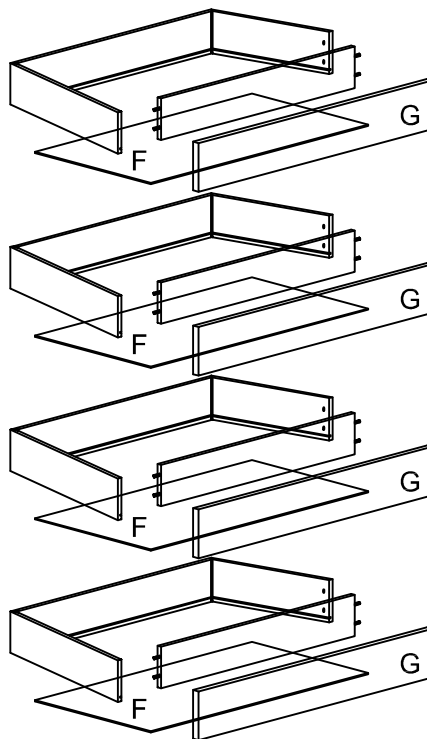

City 3002

60 min.

<http://www.irimbg.com/instructions/>

8x  10174	20x  Φ 8/30 10013	8x  50317	4x  L=400mm 50955
4x  50246	2x  51066	2x  10060	4x  20111
16x  50505	8x  M 4x35 10053	2x  Φ 6/80 10021	
9x  Φ 3,5/20 10002	8x  Φ 3,5/25 10003		
21x  Φ 3,5/16 10001	32x  Φ 3/16 10022	 10033	

		Box number
A	734x410	1/2
B	734x410	1/2
C	2x 768x100	1/2
D	800x430	1/2
E	2x 670x398	1/2
F	4x 728x385	1/2
G	4x 160x797	1/2

1

1.1

1.2

1.3

1.4

1.5

1.6