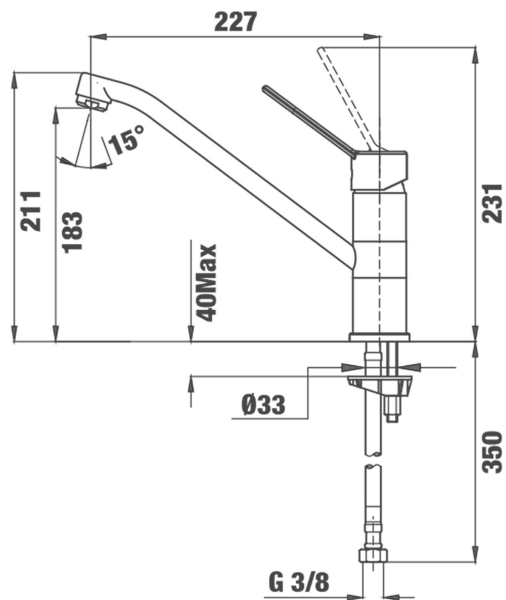

ЦВЕТОВЕ

РЕФЕРЕНЦИИ

REF. 469934500
EAN. 8421152098219
КАТАЛОЖЕН КОДБ.538.XP

TEKA

MT Plus 993

ОСНОВНИ ХАРАКТЕРИСТИКИ

Кухненски смесител с керамична глава

Въртящ се чучур

Включен пръстен-основа за монтаж на по-голяма височина

Аератор срещу натрупване на варовик

Височина (с монтиран пръстен) до чучура/общо: 189/210 мм

Материал: месинг

Покритие: хром

РАЗМЕРИ

Височина (мм): 211
Ширина (мм):
Дълбочина (мм):
Дължина (мм):
Тегло (кг): 1,9

ТЕХНИЧЕСКИ ДАННИ

ОТЛИЧИТЕЛНИ ХАРАКТЕРИСТИКИ

Вид на монтажа: Стоящ