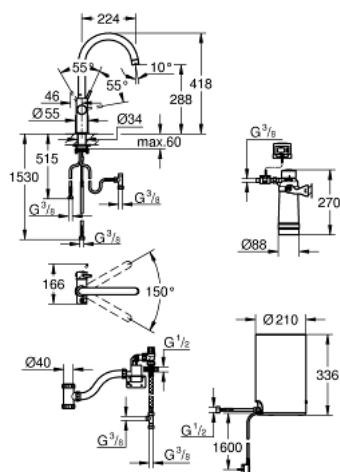

30 083 001 GROHE RED DUO СМЕСИТЕЛ С М-РАЗМЕР БОЙЛЕР

PRODUCT DESCRIPTION (1/2)

- Colour: хром
- Състои се от:
 - Кухненски смесител GROHE Red Duo(30 033 000)
 - Еднодупков монтаж
 - С-чучур
 - GROHE ChildLock- бутон със завъртане за вряла вода
 - TÜV сертифицирана тройна електронна защита предотвратяваща случайното пускане на вряла вода
 - GROHE Long-Life Shine хромирано покритие
 - GROHE SilkMove 28 mm керамичен картуш
- Изолиран чучур
- Възможност за завъртане на 150°
- Двустранна арматура
- Меки връзки
- Връзка към GROHE Red бойлер
- GROHE Red бойлер М - размер
- Резервоар за вряла и топла вода
- 3 l 100° С вряла вода
- Пълен капацитет 4 l
- Необходимо налягане на входа: 1-7 bar

30 083 001 GROHE RED DUO СМЕСИТЕЛ С М-РАЗМЕР БОЙЛЕР

PRODUCT DESCRIPTION (2/2)

- С мека връзка и извод за врялата вода
- CE маркировка
- Свързване към мрежата 230 V 50 Hz
- Мощност 2100 W
- Standby мощност 15 W
- Енергиен клас А
- GROHE Blue S-Size filter starter set
- За защита на бойлера от варовик
- капацитет 600 L при 20° dKH
- Дебитомер

30 083 001 GROHE RED DUO СМЕСИТЕЛ С М-РАЗМЕР БОЙЛЕР

SPARE PARTS, Август 2013 – now

- 1: Fitting ring (Spare part-nr. 07419000)
 - 2: Капаче (Spare part-nr. 46581000)
 - 3: Ръкохватка (Spare part-nr. 46957000)
 - 4: Картуш (Spare part-nr. 46580000)
 - 5: Аератор (Spare part-nr. 48370000)
 - 6: Устройство за управление (Spare part-nr. 46997000)
 - 7: Нагревател М размер (Spare part-nr. 40830001)
 - 8: Safety group (Spare part-nr. 48371000)
 - 9: Филтър S-размер - стартов комплект (Spare part-nr. 40438001)
 - 9.1: Филтърна глава (Spare part-nr. 64508001)
 - 9.2: Филтър, размер S (Spare part-nr. 40404001)
 - 10: Смесителен клапан (Spare part-nr. 40841001)*
 - 11: Филтър, размер L (Spare part-nr. 40412001)*
 - 12: Филтър, размер M (Spare part-nr. 40430001)*
 - 13: Филтър с активен въглен (Spare part-nr. 40547001)*
 - 14: UltraSafe филтър (Spare part-nr. 40575001)*
 - 15: Филтър с магнезии (Spare part-nr. 40691001)*
- * Optional accessories