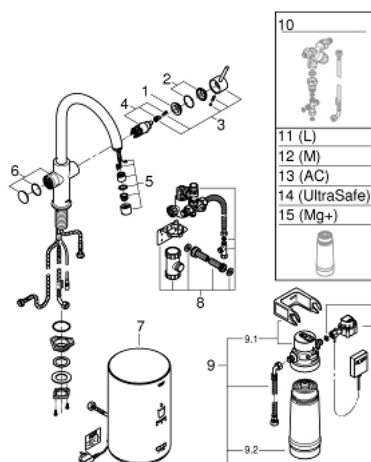

30 083 001 GROHE RED DUO СМЕСИТЕЛ С М-РАЗМЕР БОЙЛЕР

PRODUCT DESCRIPTION (1/2)

- Colour: хром
- Състои се от:
 - Кухненски смесител GROHE Red Duo(30 033 000)
 - Еднодупков монтаж
 - С-чучур
 - GROHE ChildLock- бутон със завъртане за вряла вода
 - TÜV сертифицирана тройна електронна защита предотвратяваща случайното пускане на вряла вода
 - GROHE Long-Life Shine хромирано покритие
 - GROHE SilkMove 28 mm керамичен картуш
- Изолиран чучур
- Възможност за завъртане на 150°
- Двустранна арматура
- Меки връзки
- Връзка към GROHE Red бойлер
- GROHE Red бойлер М - размер
- Резервоар за вряла и топла вода
- 3 l 100° С вряла вода
- Пълен капацитет 4 l
- Необходимо налягане на входа: 1-7 bar

30 083 001 GROHE RED DUO СМЕСИТЕЛ С М-РАЗМЕР БОЙЛЕР

PRODUCT DESCRIPTION (2/2)

- С мека връзка и извод за врялата вода
- CE маркировка
- Свързване към мрежата 230 V 50 Hz
- Мощност 2100 W
- Standby мощност 15 W
- Енергиен клас А
- GROHE Blue S-Size filter starter set
- За защита на бойлера от варовик
- капацитет 600 L при 20° dKH
- Дебитомер

30 083 001 GROHE RED DUO СМЕСИТЕЛ С М-РАЗМЕР БОЙЛЕР

SPARE PARTS, Август 2013 – now

- 1: Fitting ring (Spare part-nr. 07419000)
 - 2: Капаче (Spare part-nr. 46581000)
 - 3: Ръкохватка (Spare part-nr. 46957000)
 - 4: Картуш (Spare part-nr. 46580000)
 - 5: Аератор (Spare part-nr. 48370000)
 - 6: Устройство за управление (Spare part-nr. 46997000)
 - 7: Нагревател М размер (Spare part-nr. 40830001)
 - 8: Safety group (Spare part-nr. 48371000)
 - 9: Филтър S-размер - стартов комплект (Spare part-nr. 40438001)
 - 9.1: Филтърна глава (Spare part-nr. 64508001)
 - 9.2: Филтър, размер S (Spare part-nr. 40404001)
 - 10: Смесителен клапан (Spare part-nr. 40841001)*
 - 11: Филтър, размер L (Spare part-nr. 40412001)*
 - 12: Филтър, размер M (Spare part-nr. 40430001)*
 - 13: Филтър с активен въглен (Spare part-nr. 40547001)*
 - 14: UltraSafe филтър (Spare part-nr. 40575001)*
 - 15: Филтър с магнезии (Spare part-nr. 40691001)*
- * Optional accessories