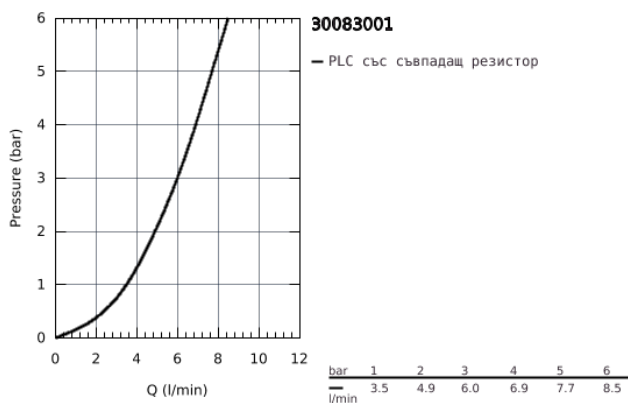

30 083 001 GROHE RED DUO СМЕСИТЕЛ С М-РАЗМЕР БОЙЛЕР

PRODUCT DESCRIPTION (1/2)

- Colour: хром
- Състои се от:
 - Кухненски смесител GROHE Red Duo(30 033 000)
 - Еднодупков монтаж
 - С-чучур
 - GROHE ChildLock- бутон със завъртане за вряла вода
 - TÜV сертифицирана тройна електронна защита предотвратяваща случайното пускане на вряла вода
 - GROHE Long-Life Shine хромирано покритие
 - GROHE SilkMove 28 mm керамичен картуш
- Изолиран чучур
- Възможност за завъртане на 150°
- Двустранна арматура
- Меки връзки
- Връзка към GROHE Red бойлер
- GROHE Red бойлер М - размер
- Резервоар за вряла и топла вода
- 3 l 100° С вряла вода
- Пълен капацитет 4 l
- Необходимо налягане на входа: 1-7 bar

30 083 001 GROHE RED DUO СМЕСИТЕЛ С М-РАЗМЕР БОЙЛЕР

PRODUCT DESCRIPTION (2/2)

- С мека връзка и извод за врялата вода
- CE маркировка
- Свързване към мрежата 230 V 50 Hz
- Мощност 2100 W
- Standby мощност 15 W
- Енергиен клас А
- GROHE Blue S-Size filter starter set
- За защита на бойлера от варовик
- капацитет 600 L при 20° dKH
- Дебитомер