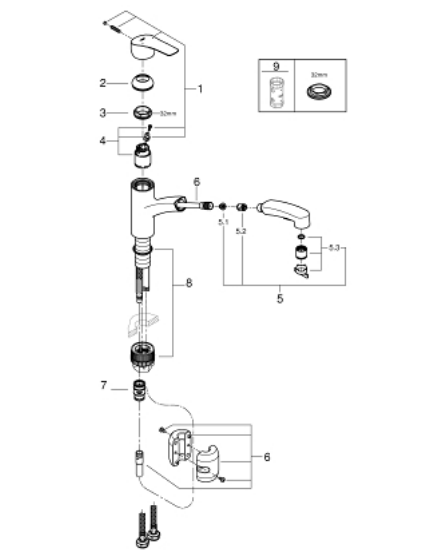

30 307 001 START КУХНЕНСКИ СМЕСИТЕЛ

PRODUCT DESCRIPTION

- Colour: хром
- Еднодупков монтаж
- GROHE Long-Life Shine хромирано покритие
- GROHE SilkMove - 35 mm керамичен картуш
- с вграден ограничител на температурата
- Регулатор на дебита
- Подвижен лят чучур
- Обхват на завъртане 90°
- водни пътища - без досег до олово и никел в смесителя
- Издърпващ се чучур с превключване между душ и аератор
- Превключвател: ламинарна струя/ SpeedClean Jet струя
- Автоматично връщане към ламинарната струя
- Меки връзки 3/8"
- GROHE FastFixation Plus - система за бърз монтаж
- Защита от обратен поток
- QuickMount included

30 307 001 START КУХНЕНСКИ СМЕСИТЕЛ

SPARE PARTS, Септември 2019 – now

- 1: lever (Spare part-nr. 48530000)
- 2: Капаче (Spare part-nr. 46492000)
- 3: Завиващ се пръстен (Spare part-nr. 46815000)
- 4: Картуш (Spare part-nr. 46374000)
- 5: Издърпващ се душ (Spare part-nr. 46956000)
- 5.1: Филтър (Spare part-nr. 0676800M)
- 5.2: Възвратен клапан (Spare part-nr. 08565000)
- 5.3: Аератор (Spare part-nr. 48275000)
- 6: Шлаух за душ (Spare part-nr. 48293000)
- 7: Съединителна връзка (Spare part-nr. 46338000)
- 8: Комплект за монтаж (Spare part-nr. 48477000)
- 9: Ключ (Spare part-nr. 19332000)*