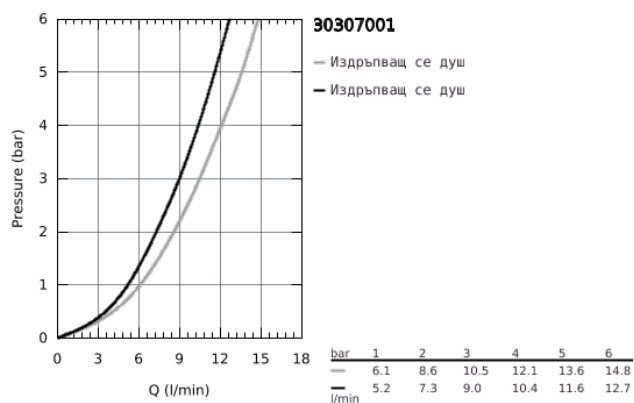

30 307 001 START КУХНЕНСКИ СМЕСИТЕЛ

PRODUCT DESCRIPTION

- Colour: хром
- Еднодупков монтаж
- GROHE Long-Life Shine хромирано покритие
- GROHE SilkMove - 35 mm керамичен картуш
- с вграден ограничител на температурата
- Регулатор на дебита
- Подвижен лят чучур
- Обхват на завъртане 90°
- водни пътища - без досег до олово и никел в смесителя
- Издърпващ се чучур с превключване между душ и аератор
- Превключвател: ламинарна струя/ SpeedClean Jet струя
- Автоматично връщане към ламинарната струя
- Меки връзки 3/8"
- GROHE FastFixation Plus - система за бърз монтаж
- Защита от обратен поток
- QuickMount included