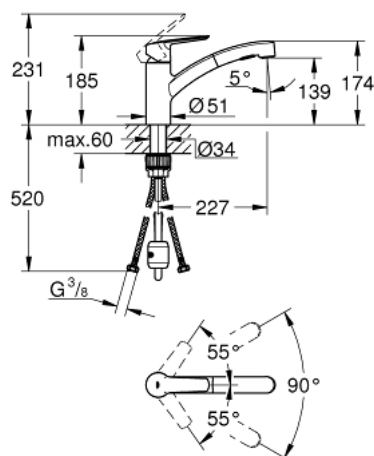

30 307 001 START КУХНЕНСКИ СМЕСИТЕЛ

PRODUCT DESCRIPTION

- Colour: хром
- Еднодупков монтаж
- GROHE Long-Life Shine хромирано покритие
- GROHE SilkMove - 35 mm керамичен картуш
- с вграден ограничител на температурата
- Регулатор на дебита
- Подвижен лят чучур
- Обхват на завъртане 90°
- водни пътища - без досег до олово и никел в смесителя
- Издърпващ се чучур с превключване между душ и аератор
- Превключвател: ламинарна струя/ SpeedClean Jet струя
- Автоматично връщане към ламинарната струя
- Меки връзки 3/8"
- GROHE FastFixation Plus - система за бърз монтаж
- Защита от обратен поток
- QuickMount included

30 307 001 START КУХНЕНСКИ СМЕСИТЕЛ

SPARE PARTS, Септември 2019 – now

- 1: lever (Spare part-nr. 48530000)
- 2: Капаче (Spare part-nr. 46492000)
- 3: Завиващ се пръстен (Spare part-nr. 46815000)
- 4: Картуш (Spare part-nr. 46374000)
- 5: Издърпващ се душ (Spare part-nr. 46956000)
- 5.1: Филтър (Spare part-nr. 0676800M)
- 5.2: Възвратен клапан (Spare part-nr. 08565000)
- 5.3: Аератор (Spare part-nr. 48275000)
- 6: Шлаух за душ (Spare part-nr. 48293000)
- 7: Съединителна връзка (Spare part-nr. 46338000)
- 8: Комплект за монтаж (Spare part-nr. 48477000)
- 9: Ключ (Spare part-nr. 19332000)*