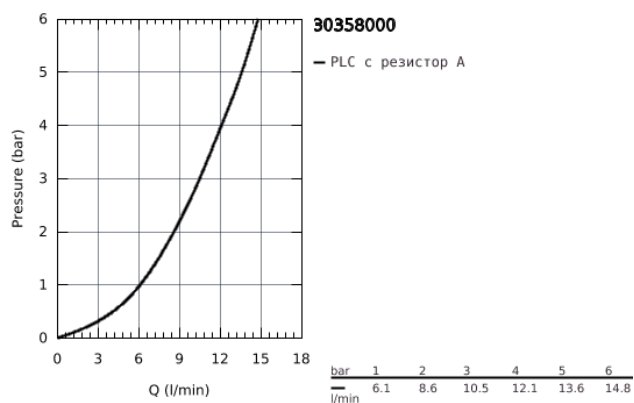

## 30 358 000 SWIFT КУХНЕНСКИ СМЕСИТЕЛ

### PRODUCT DESCRIPTION

- Colour: хром
- Еднодупков монтаж
- водни пътица - без досег до олово и никел в смесителя
- GROHE SilkMove - 35 mm керамичен картуш
- Вграден температурен ограничител
- GROHE Long-Life Shine хромирано покритие
- Регулатор на дебита
- Подвижен лят чучур
- Възможност за завъртане 140°
- Аератор с дизайн, позволяващ подмяна без инструменти
- Меки връзки
- GROHE FastFixation система за бързо инсталиране
- QuickTool included