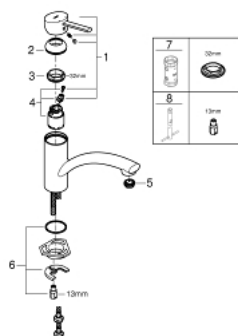

### PRODUCT DESCRIPTION

- Colour: хром
- Еднодупков монтаж
- водни пътица - без досег до олово и никел в смесителя
- GROHE SilkMove - 35 mm керамичен картуш
- Вграден температурен ограничител
- GROHE Long-Life Shine хромирано покритие
- Регулатор на дебита
- Подвижен лят чучур
- Възможност за завъртане 140°
- Аератор с дизайн, позволяващ подмяна без инструменти
- Меки връзки
- GROHE FastFixation система за бързо инсталиране
- QuickTool included

### SPARE PARTS, Януари 2018 – now

- 1: Ръкохватка (Spare part-nr. 48415000)
- 2: Капаче (Spare part-nr. 46492000)
- 3: Завиващ се пръстен (Spare part-nr. 46815000)
- 4: Картуш (Spare part-nr. 46374000)
- 5: Аератор (Spare part-nr. 48264000)
- 6: Комплект за монтиране на болтове (Spare part-nr. 46249000)
- 7: Ключ (Spare part-nr. 19332000)\*
- 8: Ключ за монтаж (Spare part-nr. 19017000)\*