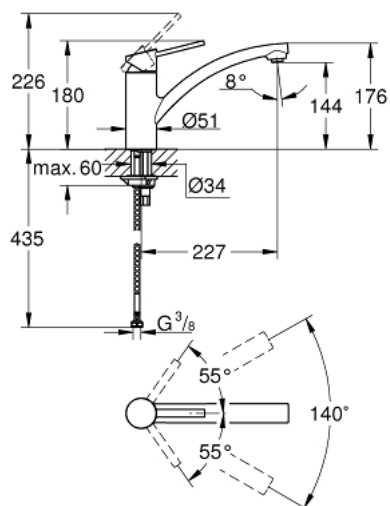

### PRODUCT DESCRIPTION

- Colour: хром
- Еднодупков монтаж
- водни пътица - без досег до олово и никел в смесителя
- GROHE SilkMove - 35 mm керамичен картуш
- Вграден температурен ограничител
- GROHE Long-Life Shine хромирано покритие
- Регулатор на дебита
- Подвижен лят чучур
- Възможност за завъртане 140°
- Аератор с дизайн, позволяващ подмяна без инструменти
- Меки връзки
- GROHE FastFixation система за бързо инсталиране
- QuickTool included

### SPARE PARTS, Януари 2018 – now

- 1: Ръкохватка (Spare part-nr. 48415000)
- 2: Капаче (Spare part-nr. 46492000)
- 3: Завиващ се пръстен (Spare part-nr. 46815000)
- 4: Картуш (Spare part-nr. 46374000)
- 5: Аератор (Spare part-nr. 48264000)
- 6: Комплект за монтиране на болтове (Spare part-nr. 46249000)
- 7: Ключ (Spare part-nr. 19332000)\*
- 8: Ключ за монтаж (Spare part-nr. 19017000)\*