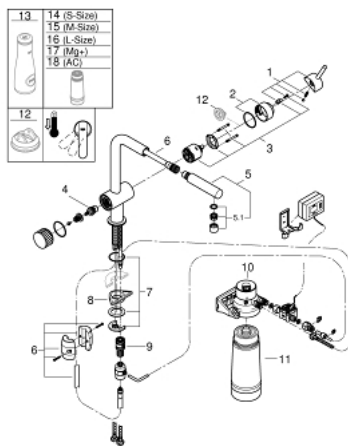

### PRODUCT DESCRIPTION

- Colour: хром
- Състои се от:
  - GROHE Blue кухненски смесител с филтър
  - Еднодупков монтаж
  - L-чучур
  - Издърпващ се аератор
  - Отделна ръкохватка за филтрирана вода
  - Глава 1/2"
  - GROHE Long-Life Shine хромирано покритие
  - GROHE SilkMove 46 mm керамичен картуш
  - Подвижен тръбен чучур
  - Обхват на завъртане 90°
  - Разделено преминаване на филтрираната и нефилтрираната вода
  - Меки връзки
  - GROHE Blue филтърна глава
  - GROHE Blue Ultrasafe филтър пречиства от бактерии и осигурява изключителен вкус на водата
  - Съвместимост 3000 литра
  - Таймер за смяна на филтъра, включва 2 батерии AA

### SPARE PARTS, Февруари 2019 – now

- 1: Ръкохватка (Spare part-nr. 46015000)
- 2: Капаче (Spare part-nr. 46025000)
- 3: Картуш (Spare part-nr. 46048000)
- 4: Керамична глава 1/2" (Spare part-nr. 48509000)
- 5: Издърпващ се душ (Spare part-nr. 46999000)
- 5.1: Аератор (Spare part-nr. 48194000)
- 6: Шлаух за издърпващ се душ (Spare part-nr. 48378000)
- 7: Комплект за монтиране на болтове (Spare part-nr. 46345000)
- 8: Носещ елемент (Spare part-nr. 05334000)
- 9: Бърза връзка (Spare part-nr. 46315000)
- 10: Филтърна глава (Spare part-nr. 64508001)
- 11: UltraSafe филтър (Spare part-nr. 40575001)
- 12: Температурен ограничител (Spare part-nr. 46375000)\*
- 13: Стъклена гарафа (Spare part-nr. 40405000)\*
- 14: Филтър, размер S (Spare part-nr. 40404001)\*
- 15: Филтър, размер M (Spare part-nr. 40430001)\*
- 16: Филтър, размер L (Spare part-nr. 40412001)\*
- 17: Филтър с магнезии (Spare part-nr. 40691001)\*
- 18: Филтър с активен въглен (Spare part-nr. 40547001)\*