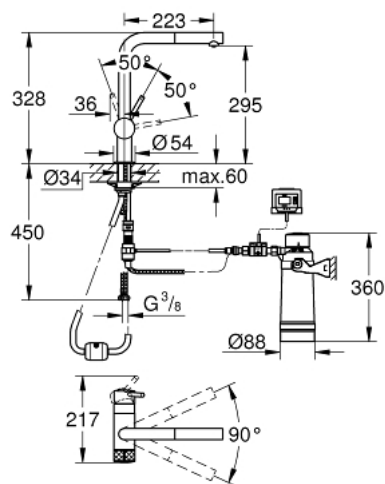

### PRODUCT DESCRIPTION

- Colour: хром
- Състои се от:
  - GROHE Blue кухненски смесител с филтър
  - Еднодупков монтаж
  - L-чучур
  - Издърпващ се аератор
  - Отделна ръкохватка за филтрирана вода
  - Глава 1/2"
  - GROHE Long-Life Shine хромирано покритие
  - GROHE SilkMove 46 mm керамичен картуш
  - Подвижен тръбен чучур
  - Обхват на завъртане 90°
  - Разделено преминаване на филтрираната и нефилтрираната вода
  - Меки връзки
  - GROHE Blue филтърна глава
  - GROHE Blue Ultrasafe филтър пречиства от бактерии и осигурява изключителен вкус на водата
  - Съвместимост 3000 литра
  - Таймер за смяна на филтъра, включва 2 батерии AA

### SPARE PARTS, Февруари 2019 – now

- 1: Ръкохватка (Spare part-nr. 46015000)
- 2: Капаче (Spare part-nr. 46025000)
- 3: Картуш (Spare part-nr. 46048000)
- 4: Керамична глава 1/2" (Spare part-nr. 48509000)
- 5: Издърпващ се душ (Spare part-nr. 46999000)
- 5.1: Аератор (Spare part-nr. 48194000)
- 6: Шлаух за издърпващ се душ (Spare part-nr. 48378000)
- 7: Комплект за монтиране на болтове (Spare part-nr. 46345000)
- 8: Носещ елемент (Spare part-nr. 05334000)
- 9: Бърза връзка (Spare part-nr. 46315000)
- 10: Филтърна глава (Spare part-nr. 64508001)
- 11: UltraSafe филтър (Spare part-nr. 40575001)
- 12: Температурен ограничител (Spare part-nr. 46375000)\*
- 13: Стъклена гарафа (Spare part-nr. 40405000)\*
- 14: Филтър, размер S (Spare part-nr. 40404001)\*
- 15: Филтър, размер M (Spare part-nr. 40430001)\*
- 16: Филтър, размер L (Spare part-nr. 40412001)\*
- 17: Филтър с магнезии (Spare part-nr. 40691001)\*
- 18: Филтър с активен въглен (Spare part-nr. 40547001)\*