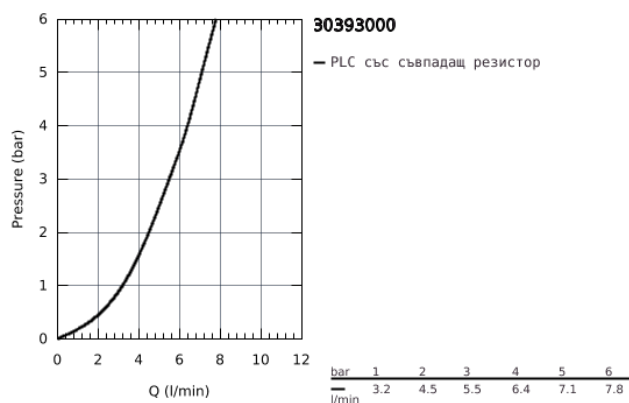

PRODUCT DESCRIPTION

- Colour: хром
- Състои се от:
  - GROHE Blue кухненски смесител с филтър
  - Еднодупков монтаж
  - L-чучур
  - Издърпващ се аератор
  - Отделна ръкохватка за филтрирана вода
  - Глава 1/2"
  - GROHE Long-Life Shine хромирано покритие
  - GROHE SilkMove 46 mm керамичен картуш
  - Подвижен тръбен чучур
  - Обхват на завъртане 90°
  - Разделено преминаване на филтрираната и нефилтрираната вода
  - Меки връзки
  - GROHE Blue филтърна глава
  - GROHE Blue Ultrasafe филтър пречиства от бактерии и осигурява изключителен вкус на водата
  - Съвместимост 3000 литра
  - Таймер за смяна на филтъра, включва 2 батерии AA