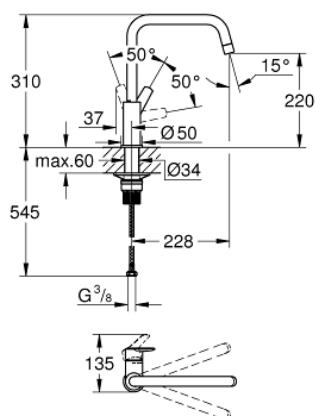

### PRODUCT DESCRIPTION

- Colour: хром
- Висок чучур
- Еднодупков монтаж
- GROHE Long-Life Shine хромирано покритие
- GROHE SilkMove 28 mm керамичен картуш
- водни пътица - без досег до олово и никел в смесителя
- Аератор
- Подвижен тръбен чучур
- Възможност за завъртане на 150°
- Меки връзки 3/8"
- GROHE FastFixation Plus - система за бърз монтаж
- QuickMount included

### **SPARE PARTS**, Септември 2019 – now

- 1: lever (Spare part-nr. 48531000)
- 2: Картуш (Spare part-nr. 46963000)
- 3: flow control (Spare part-nr. 48557000)
- 4: Предпазен пръстен (Spare part-nr. 4826600M)
- 5: Комплект за монтаж (Spare part-nr. 48477000)