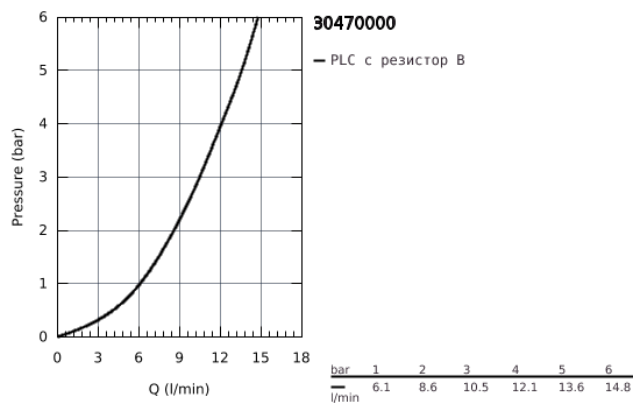

30 470 000 START КУХНЕНСКИ СМЕСИТЕЛ