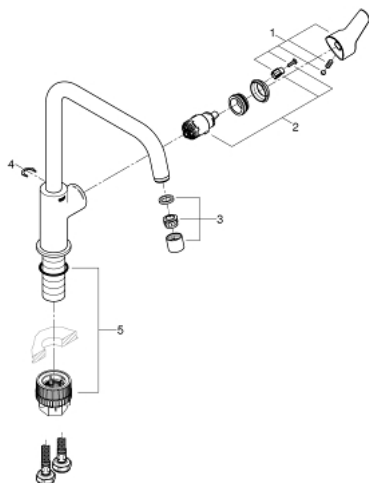

### PRODUCT DESCRIPTION

- Colour: хром
- Висок чучур
- Еднодупков монтаж
- GROHE Long-Life Shine хромирано покритие
- GROHE SilkMove 28 mm керамичен картуш
- водни пътица - без досег до олово и никел в смесителя
- Аератор
- Подвижен тръбен чучур
- Възможност за завъртане на 150°
- Меки връзки 3/8"
- GROHE FastFixation Plus - система за бърз монтаж
- QuickMount included

### **SPARE PARTS**, Септември 2019 – now

- 1: lever (Spare part-nr. 48531000)
- 2: Картуш (Spare part-nr. 46963000)
- 3: flow control (Spare part-nr. 48557000)
- 4: Предпазен пръстен (Spare part-nr. 4826600M)
- 5: Комплект за монтаж (Spare part-nr. 48477000)