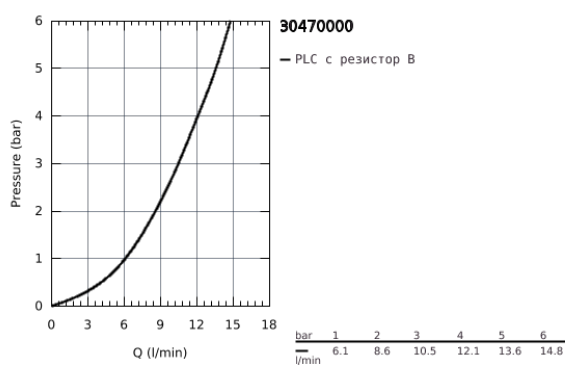

## 30 470 000 START КУХНЕНСКИ СМЕСИТЕЛ

### PRODUCT DESCRIPTION

- Colour: хром
- Висок чучур
- Еднодупков монтаж
- GROHE Long-Life Shine хромирано покритие
- GROHE SilkMove 28 mm керамичен картуш
- водни пътица - без досег до олово и никел в смесителя
- Аератор
- Подвижен тръбен чучур
- Възможност за завъртане на 150°
- Меки връзки 3/8"
- GROHE FastFixation Plus - система за бърз монтаж
- QuickMount included