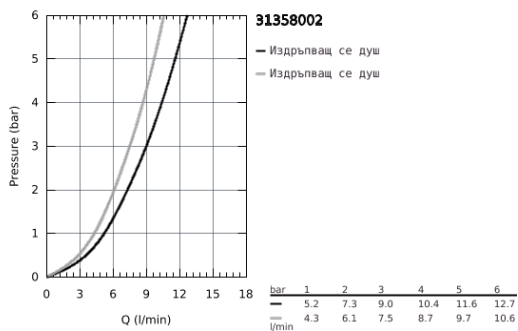

31 358 002 MINTA TOUCH ЕЛЕКТРОНЕН, ЕДНОРЪКОХВАТКОВ СМЕСИТЕЛ 1/2"

PRODUCT DESCRIPTION

- Colour: хром
- С-чучур
- Еднодупков монтаж
- Touch: Задействане, чрез докосванена смесителя
- Литиева батерия 6 V, от тип CR-P2
- CE маркировка
- Магнетвентил
- Смесващ вентил
- Автоматично, защитно изключване след 60 сек.
- Тип защита IP 44
- GROHE Long-Life Shine хромирано покритие
- GROHE SilkMove 46 mm керамичен картуш
- Издърпващ се душ Dual
- Превключвател: ламинарна струя/ SpeedClean Jet струя
- Подвижен тръбен чучур
- Възможност за завъртане на 360°
- Защита от обратен поток
- Меки връзки
- Система за бърз монтаж