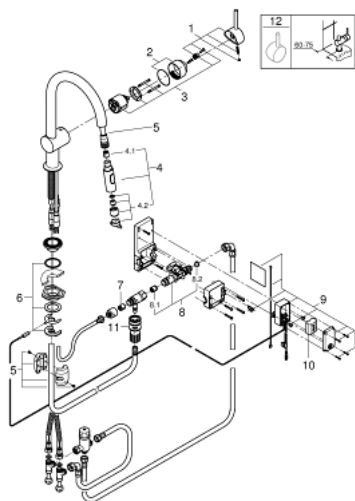

31 358 002 MINTA TOUCH ЕЛЕКТРОНЕН, ЕДНОРЪКОХВАТКОВ СМЕСИТЕЛ 1/2"

PRODUCT DESCRIPTION

- Colour: хром
- С-чучур
- Еднодупков монтаж
- Touch: Задействане, чрез докосванена смесителя
- Литиева батерия 6 V, от тип CR-P2
- CE маркировка
- Магнетвентил
- Смесващ вентил
- Автоматично, защитно изключване след 60 сек.
- Тип защита IP 44
- GROHE Long-Life Shine хромирано покритие
- GROHE SilkMove 46 mm керамичен картуш
- Издърпващ се душ Dual
- Превключвател: ламинарна струя/ SpeedClean Jet струя
- Подвижен тръбен чучур
- Възможност за завъртане на 360°
- Защита от обратен поток
- Меки връзки
- Система за бърз монтаж

31 358 002 MINTA TOUCH ЕЛЕКТРОНЕН, ЕДНОРЪКОХВАТКОВ СМЕСИТЕЛ 1/2"

SPARE PARTS, Юли 2017 – now

- 1: Ръкохватка (Spare part-nr. 46015000)
- 2: Капаче (Spare part-nr. 46025000)
- 3: Картуш (Spare part-nr. 46048000)
- 4: Издърпващ се душ (Spare part-nr. 48416000)
- 4.1: Възвратен клапан (Spare part-nr. 08565000)
- 4.2: Аератор (Spare part-nr. 48347000)
- 5: Шлаух за душ (Spare part-nr. 48293000)
- 6: Комплект за монтиране на болтове (Spare part-nr. 46345000)
- 7: Възвратен клапан (Spare part-nr. 08565000)
- 8: Соленоиден клапан (Spare part-nr. 48213000)
- 8.1: Възвратен клапан (Spare part-nr. 08565000)
- 8.2: Филтър (Spare part-nr. 42395000)
- 9: Управляващ механизъм (Spare part-nr. 48214000)
- 10: Батерия (Spare part-nr. 42886000)
- 11: Съединителна връзка (Spare part-nr. 46338000)
- 12: Ръкохватка (Spare part-nr. 40684000)*