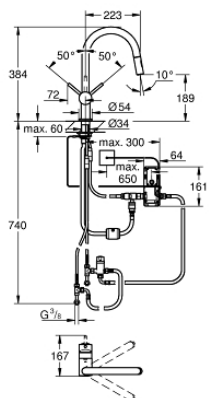

31 358 002 MINTA TOUCH ЕЛЕКТРОНЕН, ЕДНОРЪКОХВАТКОВ СМЕСИТЕЛ 1/2"

PRODUCT DESCRIPTION

- Colour: хром
- С-чучур
- Еднодупков монтаж
- Touch: Задействане, чрез докосванена смесителя
- Литиева батерия 6 V, от тип CR-P2
- CE маркировка
- Магнетвентил
- Смесващ вентил
- Автоматично, защитно изключване след 60 сек.
- Тип защита IP 44
- GROHE Long-Life Shine хромирано покритие
- GROHE SilkMove 46 mm керамичен картуш
- Издърпващ се душ Dual
- Превключвател: ламинарна струя/ SpeedClean Jet струя
- Подвижен тръбен чучур
- Възможност за завъртане на 360°
- Защита от обратен поток
- Меки връзки
- Система за бърз монтаж

31 358 002 MINTA TOUCH ЕЛЕКТРОНЕН, ЕДНОРЪКОХВАТКОВ СМЕСИТЕЛ 1/2"

SPARE PARTS, Юли 2017 – now

- 1: Ръкохватка (Spare part-nr. 46015000)
- 2: Капаче (Spare part-nr. 46025000)
- 3: Картуш (Spare part-nr. 46048000)
- 4: Издърпващ се душ (Spare part-nr. 48416000)
- 4.1: Възвратен клапан (Spare part-nr. 08565000)
- 4.2: Аератор (Spare part-nr. 48347000)
- 5: Шлаух за душ (Spare part-nr. 48293000)
- 6: Комплект за монтиране на болтове (Spare part-nr. 46345000)
- 7: Възвратен клапан (Spare part-nr. 08565000)
- 8: Соленоиден клапан (Spare part-nr. 48213000)
- 8.1: Възвратен клапан (Spare part-nr. 08565000)
- 8.2: Филтър (Spare part-nr. 42395000)
- 9: Управляващ механизъм (Spare part-nr. 48214000)
- 10: Батерия (Spare part-nr. 42886000)
- 11: Съединителна връзка (Spare part-nr. 46338000)
- 12: Ръкохватка (Spare part-nr. 40684000)*