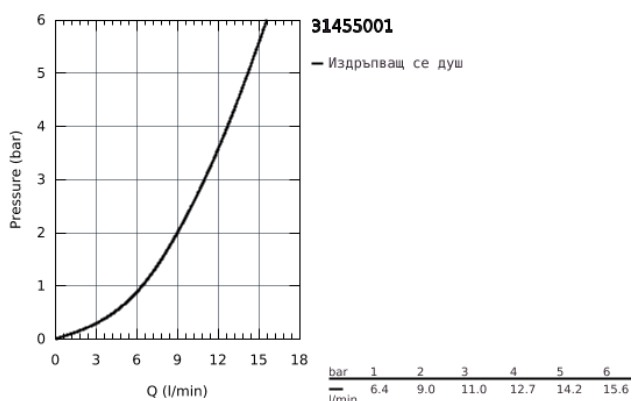

31 455 001 GROHE BLUE HOME КОМПЛЕКТ С С- ЧУЧУР

PRODUCT DESCRIPTION (1/2)

- Colour: хром
- Състои се от:
  - GROHE Blue кухненски смесител с филтър
  - Еднодупков монтаж
  - С-чучур
- Бутон за 3 вида филтрирана и охладена трапезна вода
- Филтрирана, газирана и силно газирана
- GROHE Long-Life Shine
- GROHE SilkMove 28 mm керамичен картуш
- Подвижен тръбен чучур
- Възможност за завъртане на 150°
- Разделено преминаване на филтрираната и нефилтрираната вода
- Меки връзки
- Grohe Blue Home охладител
- осигурява 3 литра охладена газирана вода на час
- Охладител 180 Watt, 230 V, 50 Hz
- ниво на звука в режим на готовност 44 dB (A)
- Тип защита IP 21
- CE маркировка
- Необходими са отвори за вентилация на дъното на кухненския шкаф
- Възможност за настройване на софтуера и следене на капацитета на CO2 филтъра чрез мобилното приложение GROHE Ondus
- С Bluetooth 4.0* и WIFI интерфейс за безжична обмяна на данни
- За устройства на Apple** или Android