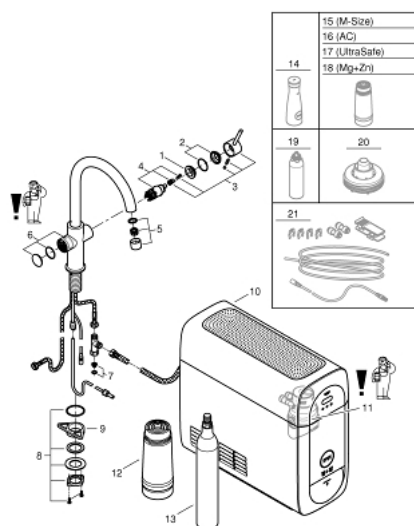

31 455 001 GROHE BLUE HOME КОМПЛЕКТ С С- ЧУЧУР

PRODUCT DESCRIPTION (2/2)

- Обхвата на Bluetooth (10 м) варира в зависимост от използваните материали и стени между предавател и приемник
- Може да се регулира за филтри GROHE Blue с размер S, GROHE Blue филтър с активен въглен и GROHE Blue филтър с магнезии
- GROHE Blue филтър, размер, филтърна глава с регулиране твърдостта на водата
- Подходящ за региони с твърдост на водата над 9° dKH

31 455 001 GROHE BLUE HOME КОМПЛЕКТ С С- ЧУЧУР

SPARE PARTS, Април 2017 – now

- 1: Fitting ring (Spare part-nr. 07419000)
- 2: Капаче (Spare part-nr. 46581000)
- 3: Ръкохватка (Spare part-nr. 46957000)
- 4: Картуш (Spare part-nr. 46580000)
- 5: Аератор (Spare part-nr. 48343000)
- 6: Устройство за управление (Spare part-nr. 46958000)
- 7: Филтър (Spare part-nr. 47576000)
- 8: Охладител (Spare part-nr. 40711001)
- 9: Филтърна глава (Spare part-nr. 48344000)
- 10: Филтър, размер S (Spare part-nr. 40404001)
- 11: Комплект от 4 бутилки 425 g CO₂ (Spare part-nr. 40422000)
- 12: Стъклена гарафа (Spare part-nr. 40405000)*
- 13: Филтър с активен въглен (Spare part-nr. 40547001)*
- 14: UltraSafe филтър (Spare part-nr. 40575001)*
- 15: Филтър с магнезии (Spare part-nr. 40691001)*
- 16: Почистващ картуш (Spare part-nr. 40434001)*
- 17: Адаптор за почистващия картуш (Spare part-nr. 40694000)*
- 18: Комплект удължители (Spare part-nr. 40843000)*