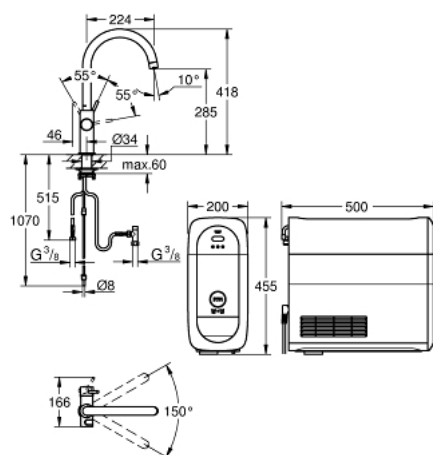

31 455 001 GROHE BLUE HOME КОМПЛЕКТ С С- ЧУЧУР

PRODUCT DESCRIPTION (1/2)

- Colour: хром
- Състои се от:
 - GROHE Blue кухненски смесител с филтър
 - Еднодупков монтаж
 - С-чучур
- Бутон за 3 вида филтрирана и охладена трапезна вода
- Филтрирана, газирана и силно газирана
- GROHE Long-Life Shine
- GROHE SilkMove 28 mm керамичен картуш
- Подвижен тръбен чучур
- Възможност за завъртане на 150°
- Разделено преминаване на филтрираната и нефилтрираната вода
- Меки връзки
- Grohe Blue Home охладител
- осигурява 3 литра охладена газирана вода на час
- Охладител 180 Watt, 230 V, 50 Hz
- ниво на звука в режим на готовност 44 dB (A)
- Тип защита IP 21
- CE маркировка
- Необходими са отвори за вентилация на дъното на кухненския шкаф
- Възможност за настройване на софтуера и следене на капацитета на CO2 филтъра чрез мобилното приложение GROHE Ondus
- С Bluetooth 4.0* и WIFI интерфейс за безжична обмяна на данни
- За устройства на Apple** или Android

31 455 001 GROHE BLUE HOME КОМПЛЕКТ С С- ЧУЧУР

PRODUCT DESCRIPTION (2/2)

- Обхвата на Bluetooth (10 м) варира в зависимост от използваните материали и стени между предавател и приемник
- Може да се регулира за филтри GROHE Blue с размер S, GROHE Blue филтър с активен въглен и GROHE Blue филтър с магнезии
- GROHE Blue филтър, размер, филтърна глава с регулиране твърдостта на водата
- Подходящ за региони с твърдост на водата над 9° dKH