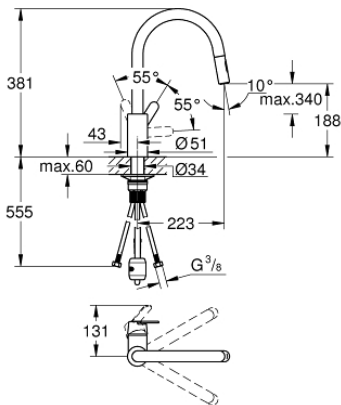

31 484 001 ГЕТ КУХНЕНСКИ СМЕСИТЕЛ

PRODUCT DESCRIPTION

- Colour: хром
- Еднодупков монтаж
- GROHE SilkMove - 35 mm керамичен картуш
- GROHE Long-Life Shine хромирано покритие
- водни пътища - без досег до олово и никел в смесителя
- Регулатор на дебита
- Подвижен тръбен чучур
- Възможност за завъртане на 360°
- GROHE EasyDock сигурява лесно и плавно прибиране в начална позиция
- Издръпващ се душ Dual
- Превключвател: ламинарна струя/ SpeedClean Jet струя
- Меки връзки
- Защита от обратен поток
- GROHE FastFixation система за бързо инсталиране
- QuickMount included

31 484 001 ГЕТ КУХНЕНСКИ СМЕСИТЕЛ

SPARE PARTS, Април 2020 – now

- 1: Ръкохватка (Spare part-nr. 46683000)
- 2: Картуш (Spare part-nr. 46374000)
- 3: Шлаух за душ (Spare part-nr. 48293000)
- 4: Издърпващ се душ (Spare part-nr. 48416000)
- 4.1: Възвратен клапан (Spare part-nr. 08565000)
- 4.2: Аератор (Spare part-nr. 48347000)
- 5: Комплект за монтаж (Spare part-nr. 48477000)
- 6: Съединителна връзка (Spare part-nr. 46338000)
- 6.1: O-ring $\varnothing 10 \times 2.2$ mm (Spare part-nr. 0057500M)
- 7: Ключ (Spare part-nr. 19332000)*