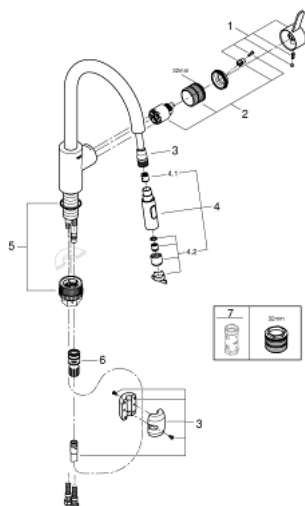

31 484 001 ГЕТ КУХНЕНСКИ СМЕСИТЕЛ

PRODUCT DESCRIPTION

- Colour: хром
- Еднодупков монтаж
- GROHE SilkMove - 35 mm керамичен картуш
- GROHE Long-Life Shine хромирано покритие
- водни пътища - без досег до олово и никел в смесителя
- Регулатор на дебита
- Подвижен тръбен чучур
- Възможност за завъртане на 360°
- GROHE EasyDock сигурява лесно и плавно прибиране в начална позиция
- Издръпващ се душ Dual
- Превключвател: ламинарна струя/ SpeedClean Jet струя
- Меки връзки
- Защита от обратен поток
- GROHE FastFixation система за бързо инсталиране
- QuickMount included

31 484 001 ГЕТ КУХНЕНСКИ СМЕСИТЕЛ

SPARE PARTS, Април 2020 – now

- 1: Ръкохватка (Spare part-nr. 46683000)
- 2: Картуш (Spare part-nr. 46374000)
- 3: Шлаух за душ (Spare part-nr. 48293000)
- 4: Издърпващ се душ (Spare part-nr. 48416000)
- 4.1: Възвратен клапан (Spare part-nr. 08565000)
- 4.2: Аератор (Spare part-nr. 48347000)
- 5: Комплект за монтаж (Spare part-nr. 48477000)
- 6: Съединителна връзка (Spare part-nr. 46338000)
- 6.1: O-ring $\varnothing 10 \times 2.2$ mm (Spare part-nr. 0057500M)
- 7: Ключ (Spare part-nr. 19332000)*