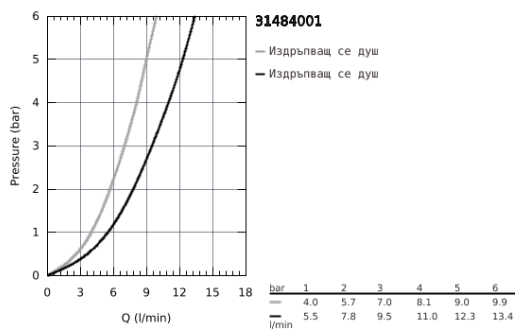

31 484 001 ГЕТ КУХНЕНСКИ СМЕСИТЕЛ

PRODUCT DESCRIPTION

- Colour: хром
- Еднодупков монтаж
- GROHE SilkMove - 35 mm керамичен картуш
- GROHE Long-Life Shine хромирано покритие
- водни пътища - без досег до олово и никел в смесителя
- Регулатор на дебита
- Подвижен тръбен чучур
- Възможност за завъртане на 360°
- GROHE EasyDock сигурява лесно и плавно прибиране в начална позиция
- Издръпващ се душ Dual
- Превключвател: ламинарна струя/ SpeedClean Jet струя
- Меки връзки
- Защита от обратен поток
- GROHE FastFixation система за бързо инсталиране
- QuickMount included