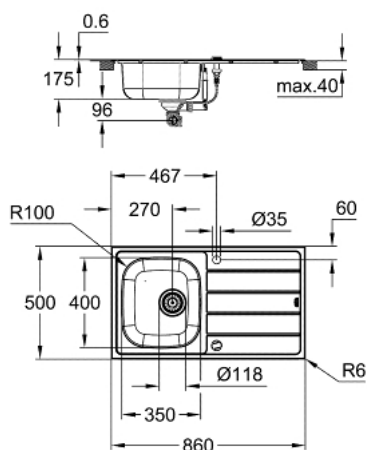

31 552 SD1 K200 МИВКА ОТ НЕРЪЖДАЕМА СТОМАНА С ОТЦЕДНИК

PRODUCT DESCRIPTION

- Colour: неръждаема стомана
- модел: K200 45-S 86/50 1.0 rev
- вид монтаж: стандартен
- материал: неръждаема стомана AISI 304 (V2A)
- дебелина на материала: 0.6 mm
- GROHE Long-Life Shine
- покритие: сатенено
- GROHE Whisper
- мин. размери на шкафа: 450 mm
- размери: 860 x 500 mm
- 1 корито: 350 x 400 x 160 mm
- външен радиус: R6 (стандартен монтаж), вътрешен радиус на корито: R100
- GROHE FastFixation система за бързо инсталиране
- с възможност за монтиране хоризонтално или вертикално
- отвор (при стандартен монтаж): 842 x 482 mm
- отвори за пробиване: 2 x 35 mm
- изпразнител: Ø 3.5"/90 mm цедка за отпадъци с автоматичен изпразнител
- аксесоарите включват: автоматичен изпразнител, отпадъчен комплект, цедка, монтажен комплект
- възможност за автоматичен изпразнител (40 986 SD0)
- брой включени крепежни елементи (стандартен монтаж): 14

31 552 SD1 K200 МИВКА ОТ НЕРЪЖДАЕМА СТОМАНА С ОТЦЕДНИК

SPARE PARTS, Август 2019 – now

1: Тапа за отточен сифон (Spare part-nr. 42588SD0)

2: Завъртаща ръкохватка (Spare part-nr. 42587SD0)