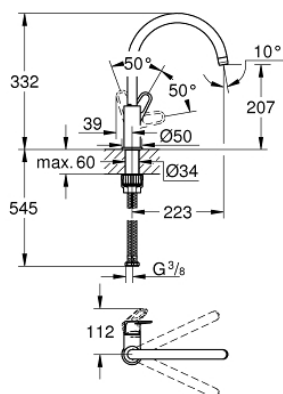

### PRODUCT DESCRIPTION

- Colour: хром
- Висок чучур
- Еднодупков монтаж
- GROHE Long-Life 28 mm- керамичен картуш
- GROHE Long-Life Shine хромирано покритие
- водни пътица - без досег до олово и никел в смесителя
- Аератор
- Подвижен тръбен чучур
- Възможност за завъртане на 360°
- Меки връзки
- GROHE FastFixation Plus бърза и лесна инсталация - без инструменти
- Минимално налягане 1 bar.
- QuickMount included

### 31 555 001 START FLOW КУХНЕНСКИ СМЕСИТЕЛ

## 31 555 001 START FLOW КУХНЕНСКИ СМЕСИТЕЛ