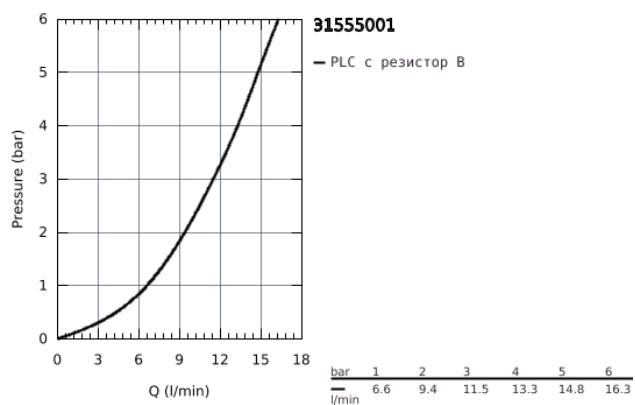

31 555 001 START FLOW КУХНЕНСКИ СМЕСИТЕЛ