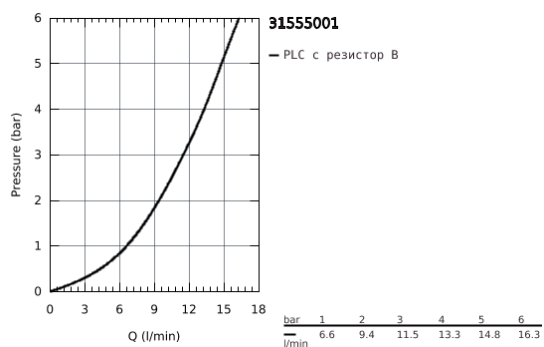

## 31 555 001 START FLOW КУХНЕНСКИ СМЕСИТЕЛ

### PRODUCT DESCRIPTION

- Colour: хром
- Висок чучур
- Еднодупков монтаж
- GROHE Long-Life 28 mm- керамичен картуш
- GROHE Long-Life Shine хромирано покритие
- водни пътица - без досег до олово и никел в смесителя
- Аератор
- Подвижен тръбен чучур
- Възможност за завъртане на 360°
- Меки връзки
- GROHE FastFixation Plus бърза и лесна инсталация - без инструменти
- Минимално налягане 1 bar.
- QuickMount included