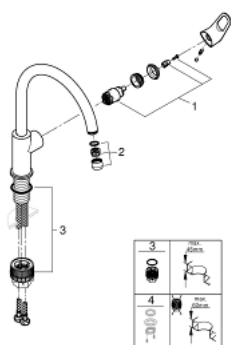

31 555 001 START FLOW КУХНЕНСКИ СМЕСИТЕЛ

SPARE PARTS, Април 2020 – now

1: Картуш (Spare part-nr. 46963000)

2: Аератор (Spare part-nr. 13967000)

3: Комплект за монтаж (Spare part-nr. 48477000)

4: Монтажен комплект (Spare part-nr. 48384000)*

* Optional accessories