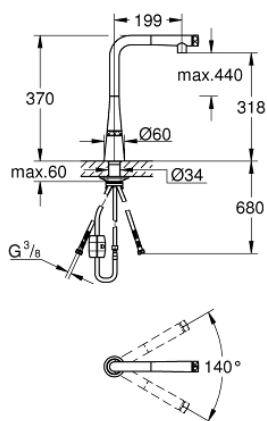

## 31 593 002 ZEDRA SMARTCONTROL СМЕСИТЕЛ ЗА МИВКА СЪС SMARTCONTROL

### PRODUCT DESCRIPTION

- Colour: хром
- Еднодупков монтаж
- GROHE Long-Life Shine хромирано покритие
- Издърпващ се душ
- Метален душ
- GROHE Magnetic Docking осигурява лесно и плавно прибиране на издърпващия се душ в начална позиция
- GROHE SmartControl натискане за включване-изключване, завъртане за регулиране на дебита от есо режим до пълен обем
- Регулиране на температурата чрез завъртане на бутона разположен върху тялото
- Подвижен тръбен чучур
- Възможност за завъртане 140°
- Защита от обратен поток
- Меки връзки
- водни пътища - без досег до олово и никел в смесителя