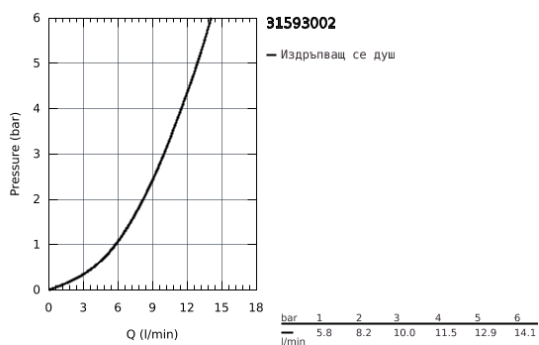

PRODUCT DESCRIPTION

- Colour: хром
- Еднодупков монтаж
- GROHE Long-Life Shine хромирано покритие
- Издърпващ се душ
- Метален душ
- GROHE Magnetic Docking осигурява лесно и плавно прибиране на издърпващия се душ в начална позиция
- GROHE SmartControl натискане за включване-изключване, завъртане за регулиране на дебита от есо режим до пълен обем
- Регулиране на температурата чрез завъртане на бутона разположен върху тялото
- Подвижен тръбен чучур
- Възможност за завъртане 140°
- Защита от обратен поток
- Меки връзки
- водни пътища - без досег до олово и никел в смесителя