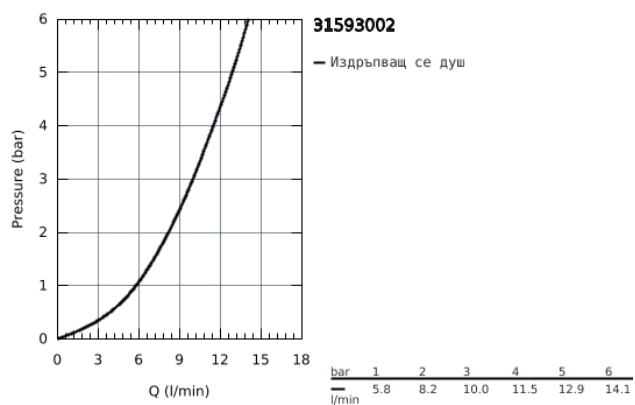

31 593 002 ZEDRA SMARTCONTROL СМЕСИТЕЛ ЗА МИВКА СЪС SMARTCONTROL