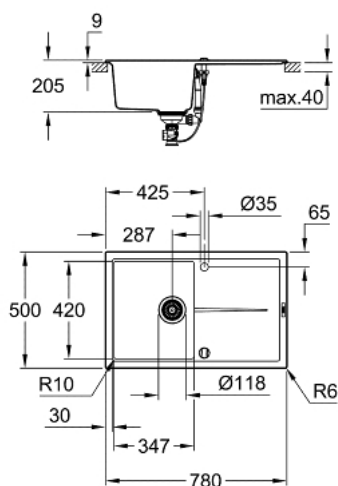

## 31 639 AP0 K400 <P>КОМПОЗИТНА МИВКА С ОТЦЕДНИК</P>

### PRODUCT DESCRIPTION

- Colour: granite black
- модел: K400 50-C 78/50 1.0 rev
- вид монтаж: стандартен
- материал: quartz composite
- GROHE Whisper
- мин. размер на шкафа: 500 mm
- размери: 780 x 500 mm
- 1 корито: 347 x 440 x 205 mm
- външен радиус: R6, вътрешен радиус на корито: R10
- GROHE FastFixation монтаж
- с възможност за монтиране хоризонтално или вертикално
- отвор: 765 x 485 mm
- отцедник: автоматичен изпразнител
- аксесоарите включват: автоматичен изпразнител, отпадъчен комплект, цедка, монтажен комплект
- възможност за автоматичен изпразнител (40 986 SD0)
- брой включени крепежни елементи (стандартен монтаж): 10
- топлоустойчив до 180°C

## 31 639 AP0 K400 <P>КОМПОЗИТНА МИВКА С ОТЦЕДНИК</P>

**SPARE PARTS**, Юли 2018 – now

1: Тапа за отточен сифон (Spare part-nr. 42588SD0)

2: Завъртаща ръкохватка<br type="\_moz" /> (Spare part-nr. 42587SD0)