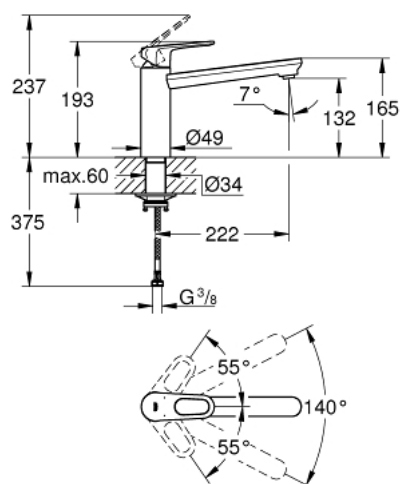

31 691 000 START FLOW КУХНЕНСКИ СМЕСИТЕЛ

PRODUCT DESCRIPTION

- Colour: хром
- Средна височина на чучура
- Еднодупков монтаж
- GROHE Long-Life Shine хромирано покритие
- GROHE Long-Life 35 mm- керамичен картуш
- водни пътища - без досег до олово и никел в смесителя
- Подвижен тръбен чучур
- Възможност за завъртане 140°
- Аератор с дизайн, позволяващ подмяна без инструменти
- Меки връзки
- GROHE FastFixation Plus бърза и лесна инсталация - без инструменти
- Минимално налягане 1 bar.
- QuickMount included

31 691 000 START FLOW КУХНЕНСКИ СМЕСИТЕЛ

31 691 000 START FLOW КУХНЕНСКИ СМЕСИТЕЛ

SPARE PARTS, Юни 2020 – now

- 1: Картуш (Spare part-nr. 46374000)
 - 2: Аератор (Spare part-nr. 48264000)
 - 3: Комплект за монтаж (Spare part-nr. 48477000)
 - 4: Монтажен комплект<br type="moz" /> (Spare part-nr. 48384000)*
 - 5: Ключ (Spare part-nr. 19332000)*
- * Optional accessories