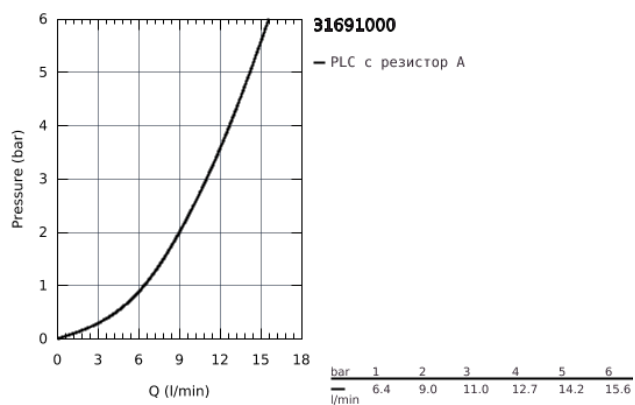

31 691 000 START FLOW КУХНЕНСКИ СМЕСИТЕЛ

PRODUCT DESCRIPTION

- Colour: хром
- Средна височина на чучура
- Еднодупков монтаж
- GROHE Long-Life Shine хромирано покритие
- GROHE Long-Life 35 mm- керамичен картуш
- водни пътища - без досег до олово и никел в смесителя
- Подвижен тръбен чучур
- Възможност за завъртане 140°
- Аератор с дизайн, позволяващ подмяна без инструменти
- Меки връзки
- GROHE FastFixation Plus бърза и лесна инсталация - без инструменти
- Минимално налягане 1 bar.
- QuickMount included

31 691 000 START FLOW КУХНЕНСКИ СМЕСИТЕЛ

31 691 000 START FLOW КУХНЕНСКИ СМЕСИТЕЛ

SPARE PARTS, Юни 2020 – now

- 1: Картуш (Spare part-nr. 46374000)
 - 2: Аератор (Spare part-nr. 48264000)
 - 3: Комплект за монтаж (Spare part-nr. 48477000)
 - 4: Монтажен комплект<br type="moz" /> (Spare part-nr. 48384000)*
 - 5: Ключ (Spare part-nr. 19332000)*
- * Optional accessories