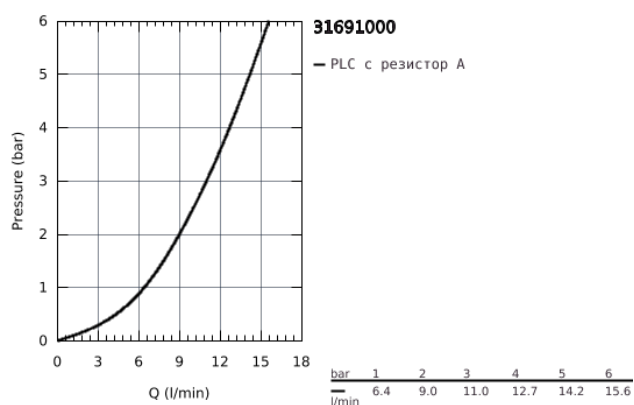

31 691 000 START FLOW КУХНЕНСКИ СМЕСИТЕЛ

PRODUCT DESCRIPTION

- Colour: хром
- Средна височина на чучура
- Еднодупков монтаж
- GROHE Long-Life Shine хромирано покритие
- GROHE Long-Life 35 mm- керамичен картуш
- водни пътища - без досег до олово и никел в смесителя
- Подвижен тръбен чучур
- Възможност за завъртане 140°
- Аератор с дизайн, позволяващ подмяна без инструменти
- Меки връзки
- GROHE FastFixation Plus бърза и лесна инсталация - без инструменти
- Минимално налягане 1 bar.
- QuickMount included

31 691 000 START FLOW КУХНЕНСКИ СМЕСИТЕЛ

31 691 000 START FLOW КУХНЕНСКИ СМЕСИТЕЛ

SPARE PARTS, Юни 2020 – now

- 1: Картуш (Spare part-nr. 46374000)
 - 2: Аератор (Spare part-nr. 48264000)
 - 3: Комплект за монтаж (Spare part-nr. 48477000)
 - 4: Монтажен комплект<br type="moz" /> (Spare part-nr. 48384000)*
 - 5: Ключ (Spare part-nr. 19332000)*
- * Optional accessories