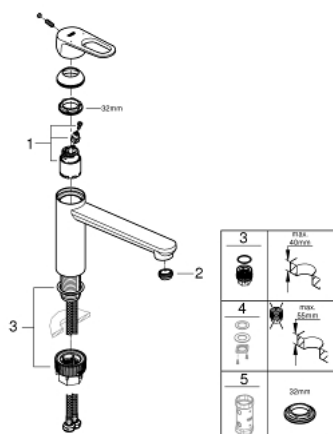

31 691 000 START FLOW КУХНЕНСКИ СМЕСИТЕЛ

PRODUCT DESCRIPTION

- Colour: хром
- Средна височина на чучура
- Еднодупков монтаж
- GROHE Long-Life Shine хромирано покритие
- GROHE Long-Life 35 mm- керамичен картуш
- водни пътища - без досег до олово и никел в смесителя
- Подвижен тръбен чучур
- Възможност за завъртане 140°
- Аератор с дизайн, позволяващ подмяна без инструменти
- Меки връзки
- GROHE FastFixation Plus бърза и лесна инсталация - без инструменти
- Минимално налягане 1 bar.
- QuickMount included

31 691 000 START FLOW КУХНЕНСКИ СМЕСИТЕЛ

31 691 000 START FLOW КУХНЕНСКИ СМЕСИТЕЛ

SPARE PARTS, Юни 2020 – now

- 1: Картуш (Spare part-nr. 46374000)
 - 2: Аератор (Spare part-nr. 48264000)
 - 3: Комплект за монтаж (Spare part-nr. 48477000)
 - 4: Монтажен комплект<br type="moz" /> (Spare part-nr. 48384000)*
 - 5: Ключ (Spare part-nr. 19332000)*
- * Optional accessories