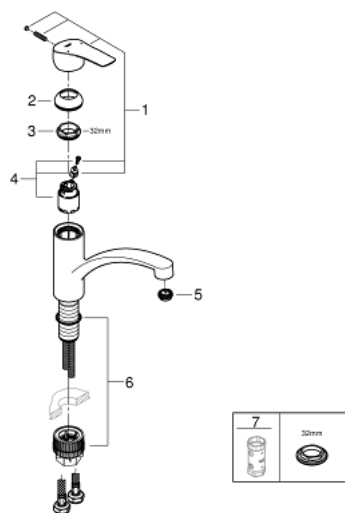

### PRODUCT DESCRIPTION

- Colour: хром
- Еднодупков монтаж
- Плосък чучур
- водни пътища - без досег до олово и никел в смесителя
- GROHE SilkMove - 35 mm керамичен картуш
- Вграден температурен ограничител
- GROHE Long-Life Shine хромирано покритие
- Регулатор на дебита
- Подвижен лят чучур
- Възможност за завъртане 140°
- Аератор с дизайн, позволяващ подмяна без инструменти
- GROHE FastFixation Plus - система за бърз монтаж
- QuickMount included

### SPARE PARTS, Септември 2019 – now

- 1: lever (Spare part-nr. 48530000)
- 2: Капаче (Spare part-nr. 46492000)
- 3: Завиващ се пръстен (Spare part-nr. 46815000)
- 4: Картуш (Spare part-nr. 46374000)
- 5: Аератор (Spare part-nr. 48356000)
- 6: Комплект за монтаж (Spare part-nr. 48477000)
- 7: Ключ (Spare part-nr. 19332000)\*