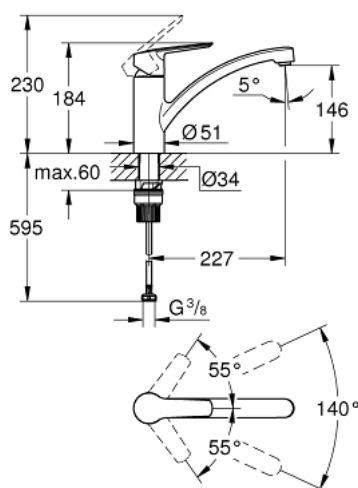

### PRODUCT DESCRIPTION

- Colour: хром
- Еднодупков монтаж
- Плосък чучур
- водни пътища - без досег до олово и никел в смесителя
- GROHE SilkMove - 35 mm керамичен картуш
- Вграден температурен ограничител
- GROHE Long-Life Shine хромирано покритие
- Регулатор на дебита
- Подвижен лят чучур
- Възможност за завъртане 140°
- Аератор с дизайн, позволяващ подмяна без инструменти
- GROHE FastFixation Plus - система за бърз монтаж
- QuickMount included