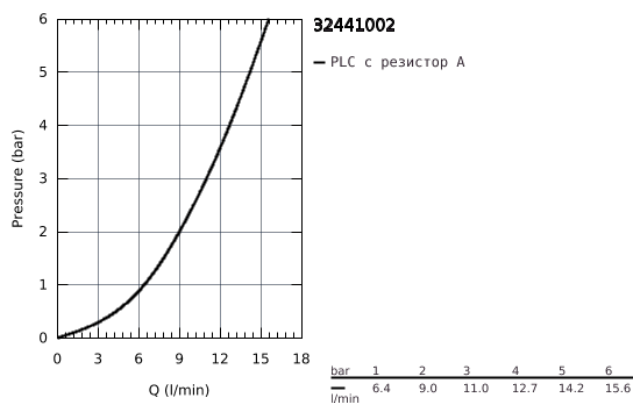

### PRODUCT DESCRIPTION

- Colour: хром
- Еднодупков монтаж
- Плосък чучур
- водни пътища - без досег до олово и никел в смесителя
- GROHE SilkMove - 35 mm керамичен картуш
- Вграден температурен ограничител
- GROHE Long-Life Shine хромирано покритие
- Регулатор на дебита
- Подвижен лят чучур
- Възможност за завъртане 140°
- Аератор с дизайн, позволяващ подмяна без инструменти
- GROHE FastFixation Plus - система за бърз монтаж
- QuickMount included