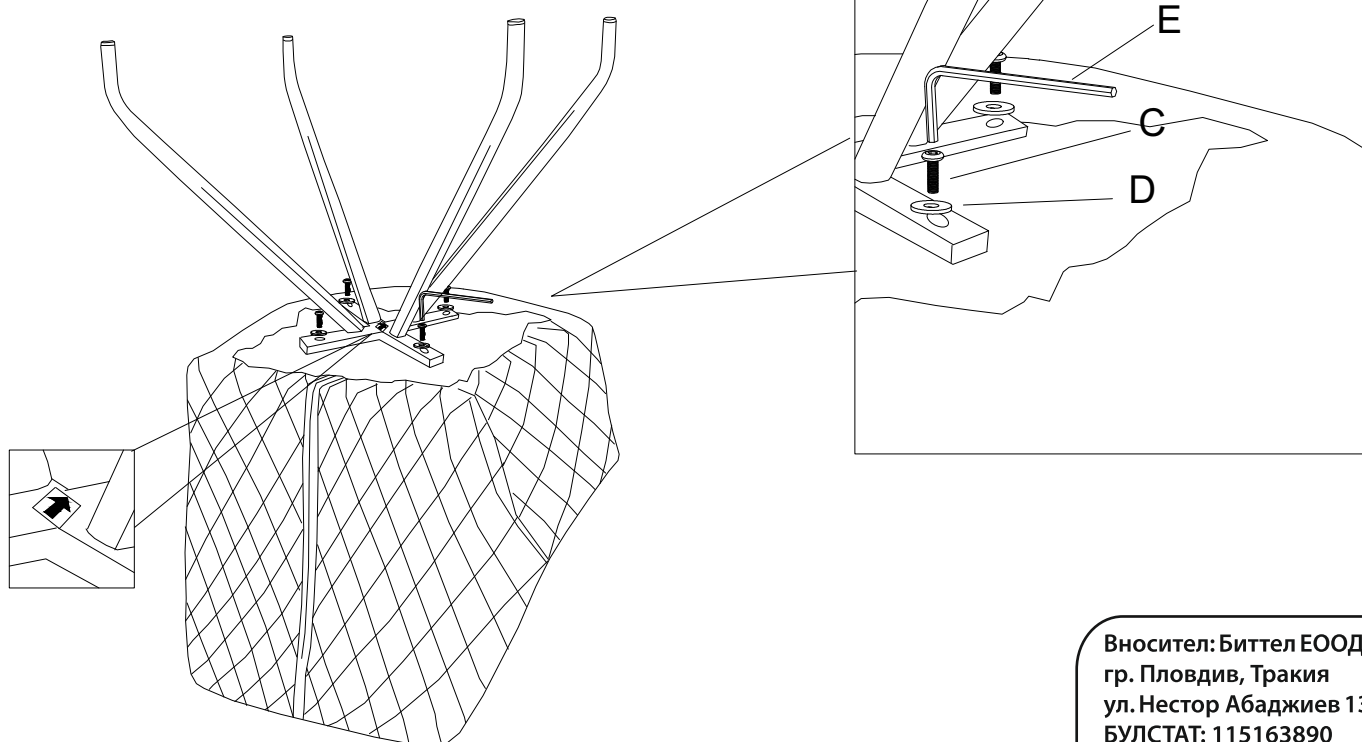

ИНСТРУКЦИЯ ЗА МОНТАЖ НА ТРАПЕЗЕН СТОЛ CARMEN KENDAL

Carmen

A		16р.
B		16р.
C	 M6×35mm	46р.
D	 M6	46р.
E	 M5	16р.

Максимално натоварване: 120 кг.

Вносител: Биттел ЕООД
гр. Пловдив, Тракия
ул. Нестор Абаджиев 13
БУЛСТАТ: 115163890
Тел: +359 32 27 00 27
www.bittel.bg