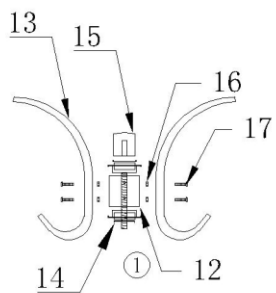

ИНСТРУКЦИЯ ЗА МОНТАЖ НА МЕТАЛНА ЗАКАЧАЛКА CARMEN 138-1

№.	Фигура	Брой
1		1
2		1
3		1
4		1
5		1
6		1
7		3
8		1
9		15
10		1
11		3
12		1
13		5
14		1
15		1
16		10
17		10
18		1

Вносител: Биттел ЕООД
 гр. Пловдив, Тракия
 ул. Нестор Абаджиев 13
 БУЛСТАТ: 115163890
 Тел: +359 32 27 00 27
www.bittel.bg