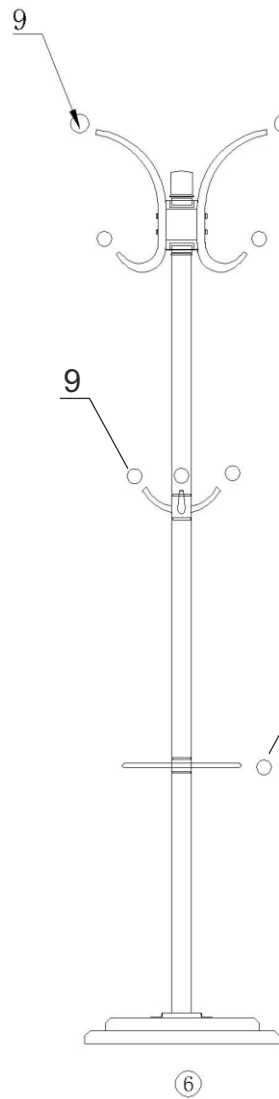

ИНСТРУКЦИЯ ЗА МОНТАЖ НА МЕТАЛНА ЗАКАЧАЛКА CARMEN 138-1

№.	Фигура	Брой
1		1
2		1
3		1
4		1
5		1
6		1
7		3
8		1
9		15
10		1
11		3
12		1
13		5
14		1
15		1
16		10
17		10
18		1

Вносител: Биттел ЕООД
 гр. Пловдив, Тракия
 ул. Нестор Абаджиев 13
 БУЛСТАТ: 115163890
 Тел: +359 32 27 00 27
www.bittel.bg