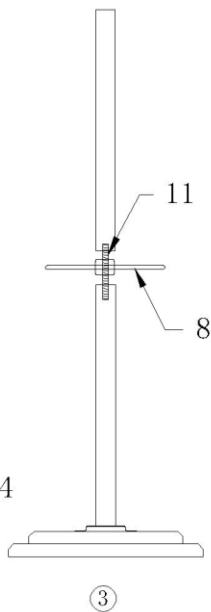

ИНСТРУКЦИЯ ЗА МОНТАЖ НА МЕТАЛНА ЗАКАЧАЛКА CARMEN 138-1

№.	Фигура	Брой
1		1
2		1
3		1
4		1
5		1
6		1
7		3
8		1
9		15
10		1
11		3
12		1
13		5
14		1
15		1
16		10
17		10
18		1

Вносител: Биттел ЕООД
 гр. Пловдив, Тракия
 ул. Нестор Абаджиев 13
 БУЛСТАТ: 115163890
 Тел: +359 32 27 00 27
www.bittel.bg