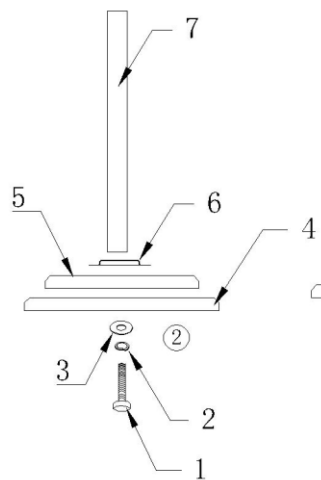

ИНСТРУКЦИЯ ЗА МОНТАЖ НА МЕТАЛНА ЗАКАЧАЛКА CARMEN 138-1

№.	Фигура	Брой
1		1
2		1
3		1
4		1
5		1
6		1
7		3
8		1
9		15
10		1
11		3
12		1
13		5
14		1
15		1
16		10
17		10
18		1

Вносител: Биттел ЕООД
 гр. Пловдив, Тракия
 ул. Нестор Абаджиев 13
 БУЛСТАТ: 115163890
 Тел: +359 32 27 00 27
www.bittel.bg