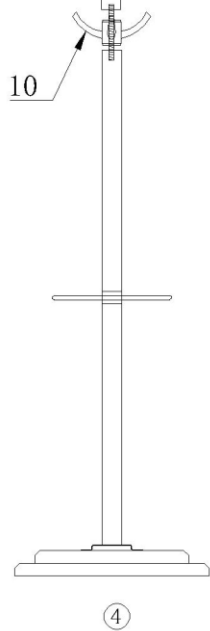

ИНСТРУКЦИЯ ЗА МОНТАЖ НА МЕТАЛНА ЗАКАЧАЛКА CARMEN 138-1

№.	Фигура	Брой
1		1
2		1
3		1
4		1
5		1
6		1
7		3
8		1
9		15
10		1
11		3
12		1
13		5
14		1
15		1
16		10
17		10
18		1

Вносител: Биттел ЕООД
 гр. Пловдив, Тракия
 ул. Нестор Абаджиев 13
 БУЛСТАТ: 115163890
 Тел: +359 32 27 00 27
www.bittel.bg