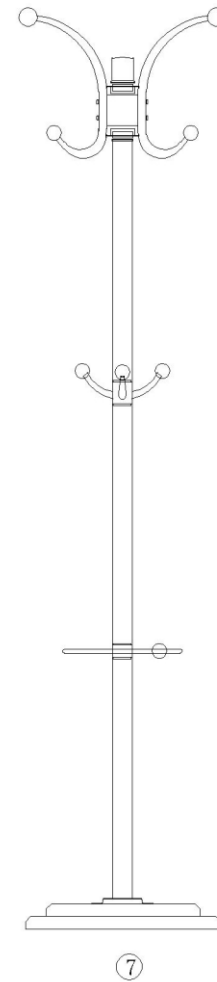

ИНСТРУКЦИЯ ЗА МОНТАЖ НА МЕТАЛНА ЗАКАЧАЛКА CARMEN 138-1

№.	Фигура	Брой
1		1
2		1
3		1
4		1
5		1
6		1
7		3
8		1
9		15
10		1
11		3
12		1
13		5
14		1
15		1
16		10
17		10
18		1

Вносител: Биттел ЕООД
 гр. Пловдив, Тракия
 ул. Нестор Абаджиев 13
 БУЛСТАТ: 115163890
 Тел: +359 32 27 00 27
www.bittel.bg