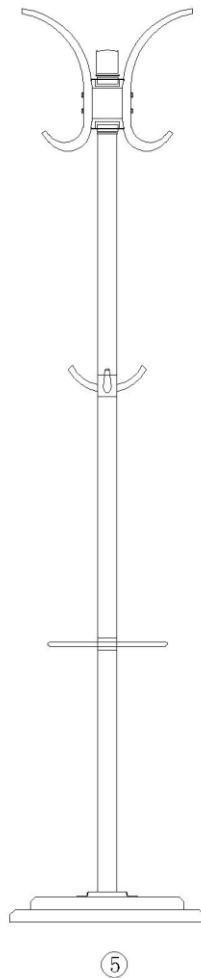

ИНСТРУКЦИЯ ЗА МОНТАЖ НА МЕТАЛНА ЗАКАЧАЛКА CARMEN 138-1

№.	Фигура	Брой
1		1
2		1
3		1
4		1
5		1
6		1
7		3
8		1
9		15
10		1
11		3
12		1
13		5
14		1
15		1
16		10
17		10
18		1

Вносител: Биттел ЕООД
 гр. Пловдив, Тракия
 ул. Нестор Абаджиев 13
 БУЛСТАТ: 115163890
 Тел: +359 32 27 00 27
www.bittel.bg