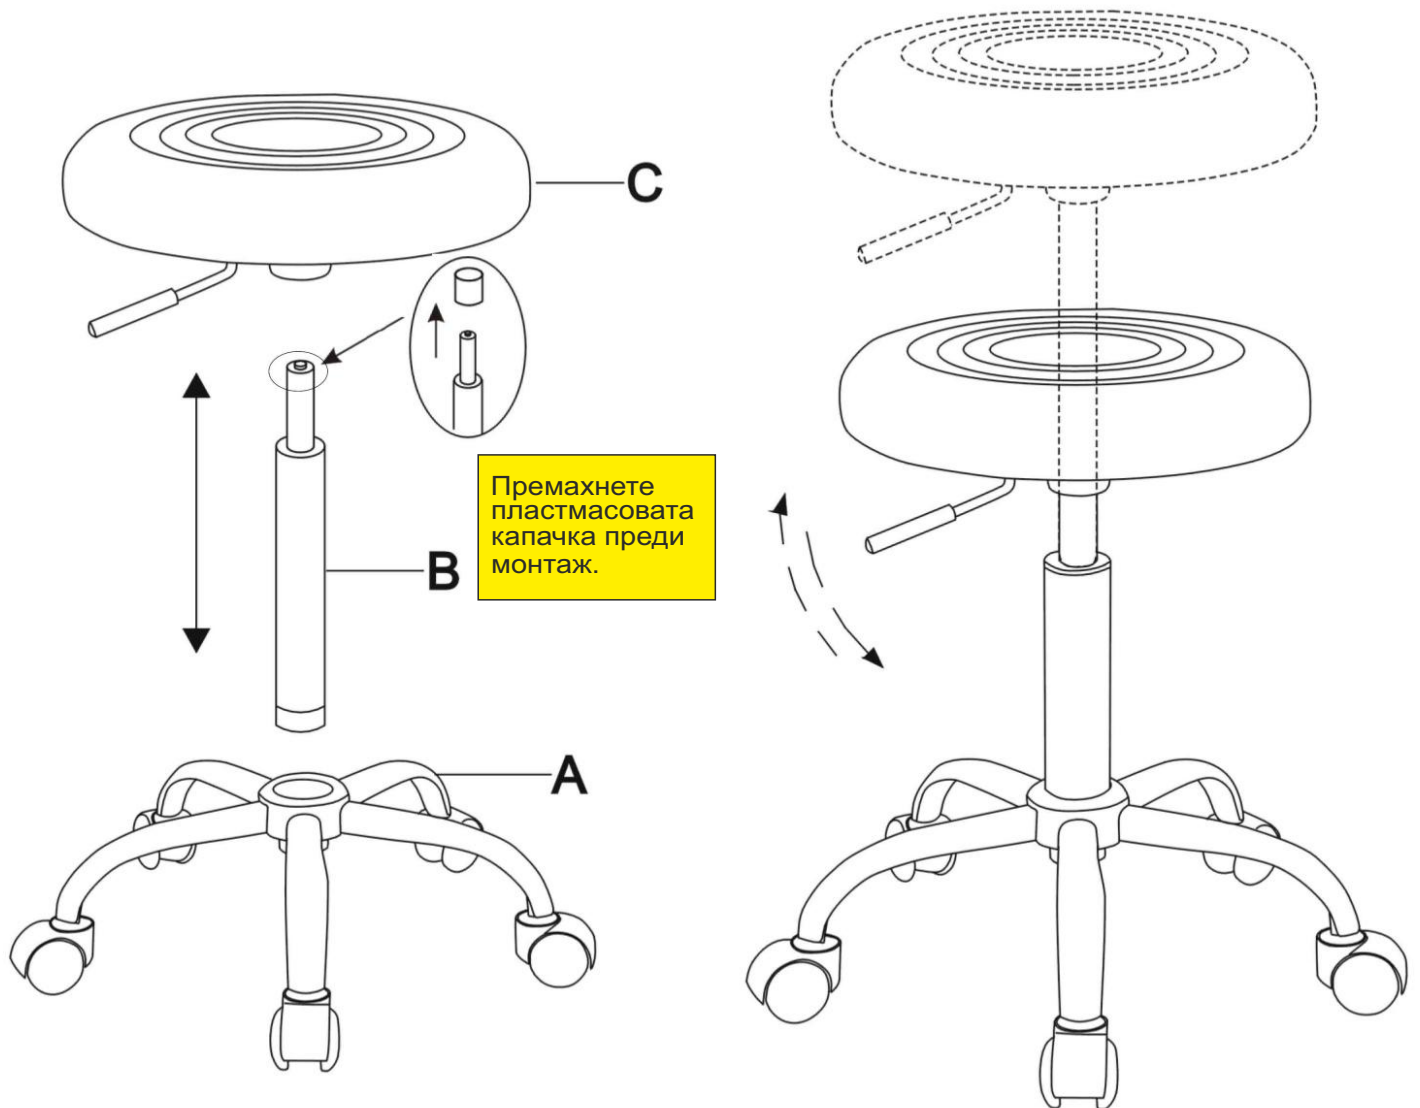

ИНСТРУКЦИЯ ЗА МОНТАЖ НА ТАБУРЕТКА С КОЛЕЛЦА "CARMEN" 3075

Вносител: "Биттел" ЕООД
гр. Пловдив, Тракия
ул. "Нестор Абаджиев" 13
БУЛСТАТ: 115163890
Тел: +359 32 27 00 27
www.bittel.bg