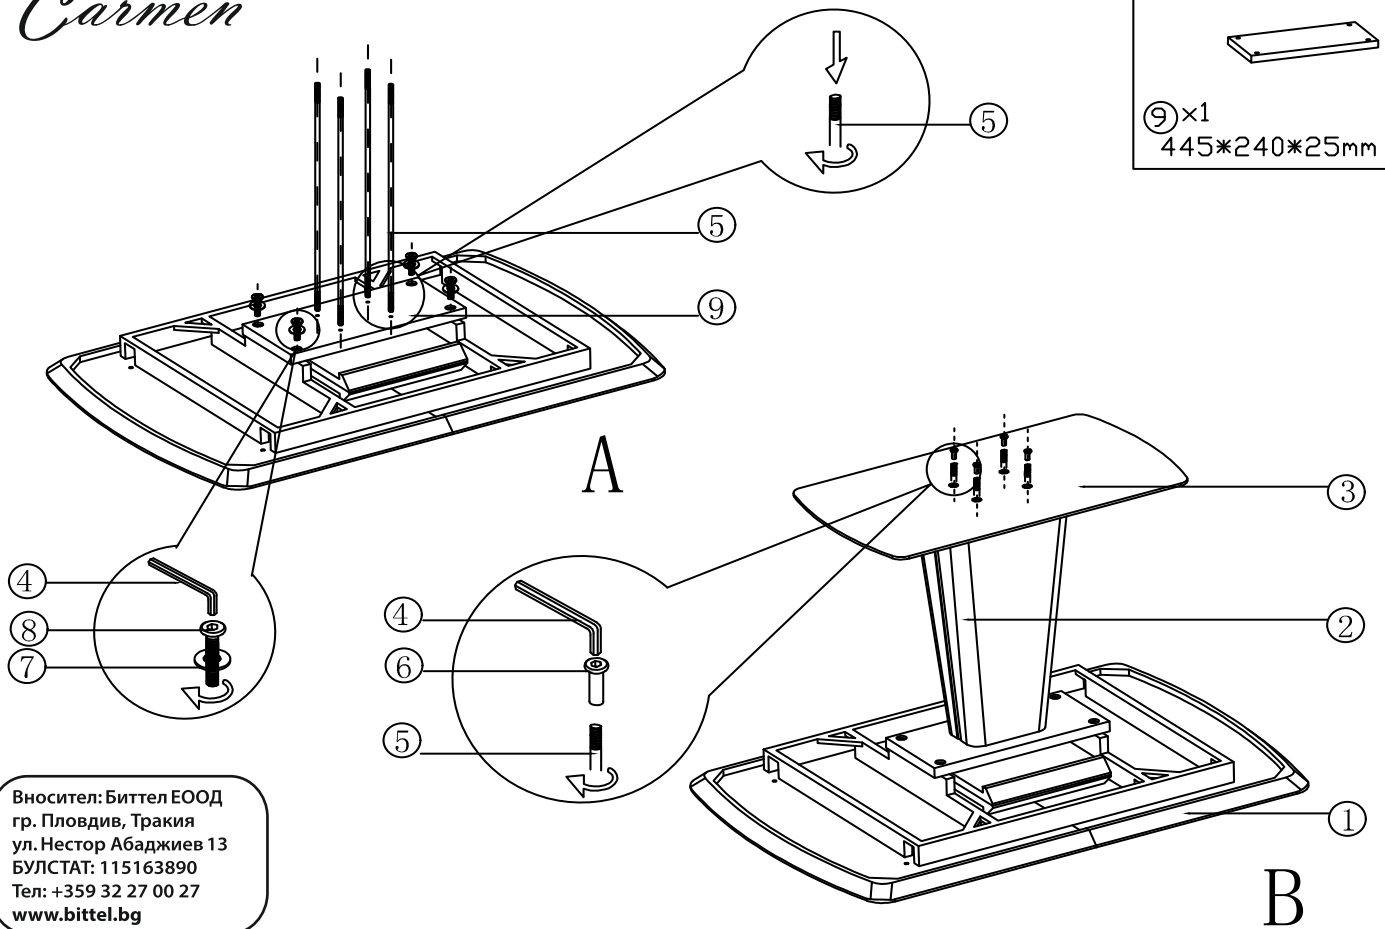

# ИНСТРУКЦИЯ ЗА МОНТАЖ НА ТРАПЕЗНА МАСА CARMEN KRAKOW

	 ① x1 (1200-1500)*800mm	 ② x1 300*200*600mm	 ③ x1 800*450*7mm	 ④ x1 #5
	 ⑤ x4 M8*615mm	 ⑥ x4 M8*22mm	 ⑦ x4 Ø20/Ø8.5*2mm	 ⑧ x4 M8*40mm

*Carmen*

Вносител: Биттел ЕООД  
 гр. Пловдив, Тракия  
 ул. Нестор Абаджиев 13  
 БУЛСТАТ: 115163890  
 Тел: +359 32 27 00 27  
[www.bittel.bg](http://www.bittel.bg)