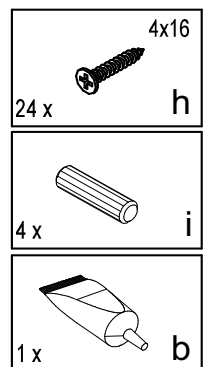

- ① 2 x - 686 x 600 x 36
- ② 1 x - 686 x 400 x 36
- ③ 1 x - 800 x 458 x 18
- ④ 2 x - 800 x 55 x 18
- ⑤ 2 x - 624 x 166 x 18
- ⑥ 4 x - 624 x 96 x 18
- ⑦ 2 x - 624 96 x 18
- ⑧ 1 x - 800 x 458 x 36
- ⑨ 2 x - L - 750

# ИНСТРУКЦИЯ ЗА МОНТАЖ НА ТРАПЕЗНА МАСА CARMEN - STORK

A 

B 

C 

2 x