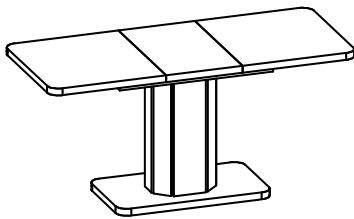

< 20кг < 10кг < 20кг