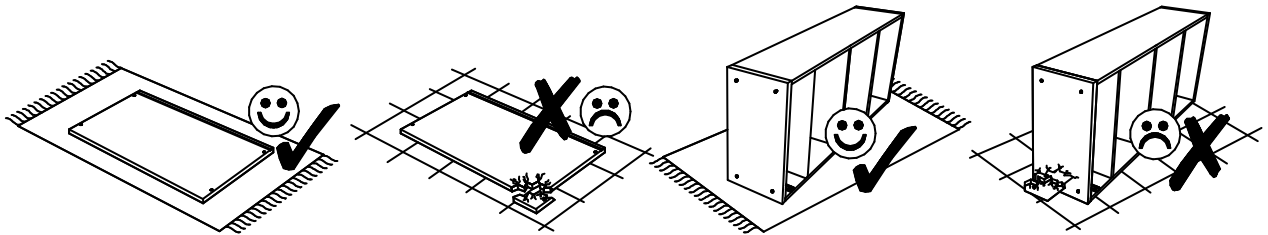

ИНСТРУКЦИЯ ЗА МОНТАЖ НА ТРАПЕЗНА МАСА CARMEN - STORK

Carmen

Вносител: Биттел ЕООД
гр. Пловдив, Тракия
ул. Нестор Абаджиев 13
ЕИК: 115163890
Тел: +359 32 27 00 27
www.bittel.bg