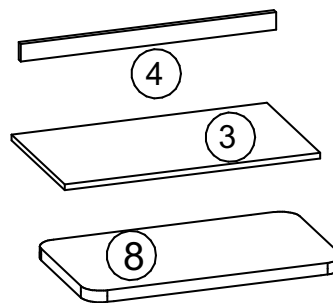

< 20кг < 10кг < 20кг