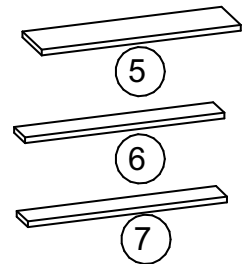

< 20кг < 10кг < 20кг