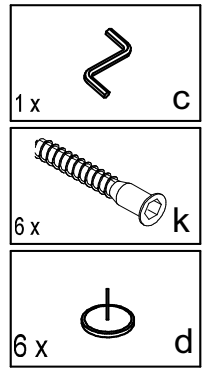

ИНСТРУКЦИЯ ЗА МОНТАЖ НА ТРАПЕЗНА МАСА CARMEN - VECTOR

H