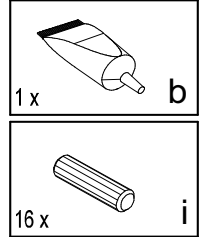

ИНСТРУКЦИЯ ЗА МОНТАЖ НА ТРАПЕЗНА МАСА CARMEN - VECTOR

D