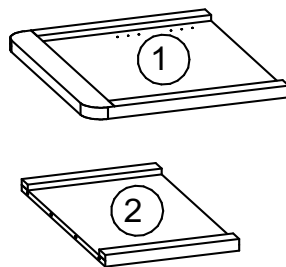

< 20kg < 10kg < 20kg

8 x D7 	1 x 	1 x 	6 x
4 x B&M 	8 x 	8 x 	48 x 4x16
20 x 	16 x 	2 x 	3 x 3,5x30

- ① 2 x - 800 x 600 x 36
- ② 1 x - 800 x 400 x 36
- ③ 1 x - 800 x 458 x 36
- ④ 2 x - 652 x 220 x 36
- ⑤ 1 x - 390 x 218 x 36
- ⑥ 1 x - 703 x 120 x 18
- ⑦ 1 x - 800 x 458 x 18
- ⑧ 2 x - 800 x 55 x 18
- ⑨ 2 x - L - 750