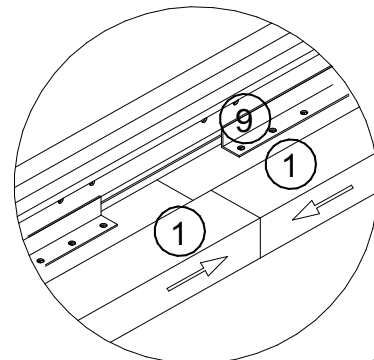

# ИНСТРУКЦИЯ ЗА МОНТАЖ НА ТРАПЕЗНА МАСА CARMEN - VECTOR

D

E

# ИНСТРУКЦИЯ ЗА МОНТАЖ НА ТРАПЕЗНА МАСА CARMEN - VECTOR

F 

- 1 x  c
- 10 x  k
- 1 x  b
- 6 x  a D7
- 3 x  j 3,5x30

G 

- 24 x  h 4x16

# ИНСТРУКЦИЯ ЗА МОНТАЖ НА ТРАПЕЗНА МАСА CARMEN - VECTOR

H 

I 