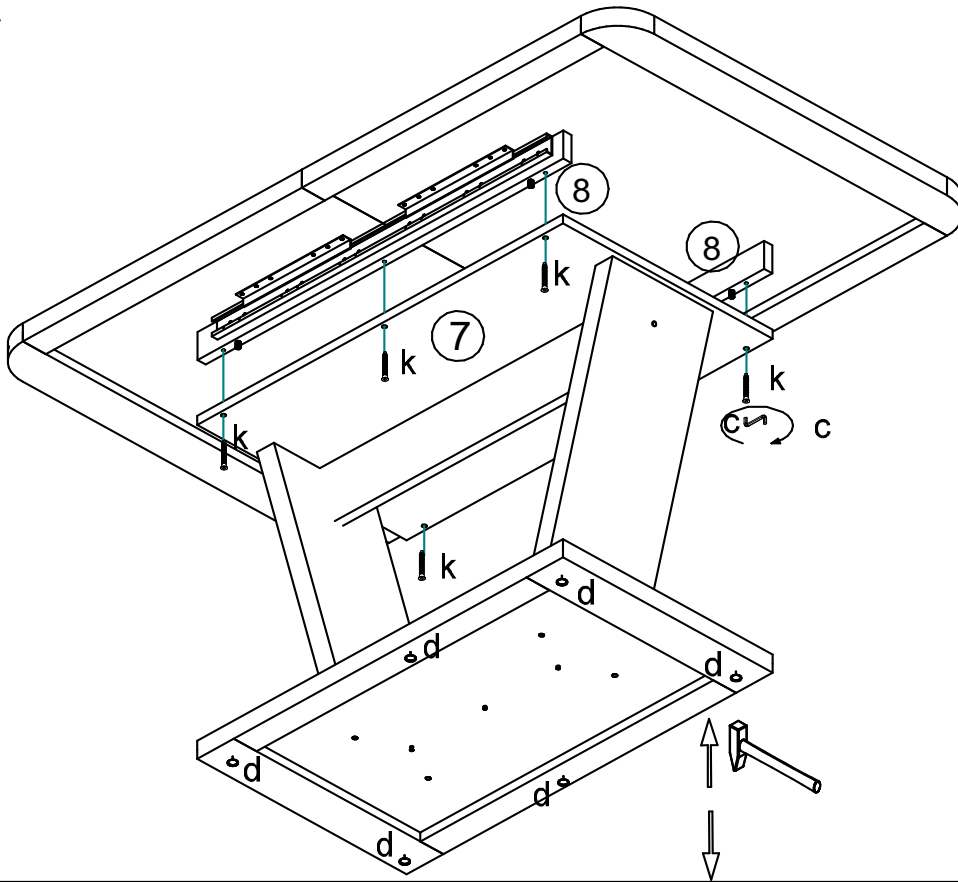

# ИНСТРУКЦИЯ ЗА МОНТАЖ НА ТРАПЕЗНА МАСА CARMEN - VECTOR

D

E

# ИНСТРУКЦИЯ ЗА МОНТАЖ НА ТРАПЕЗНА МАСА CARMEN - VECTOR

F 

- 1 x  c
- 10 x  k
- 1 x  b
- 6 x  a D7
- 3 x  j 3,5x30

G 

- 24 x  h 4x16

# ИНСТРУКЦИЯ ЗА МОНТАЖ НА ТРАПЕЗНА МАСА CARMEN - VECTOR

H 

I 