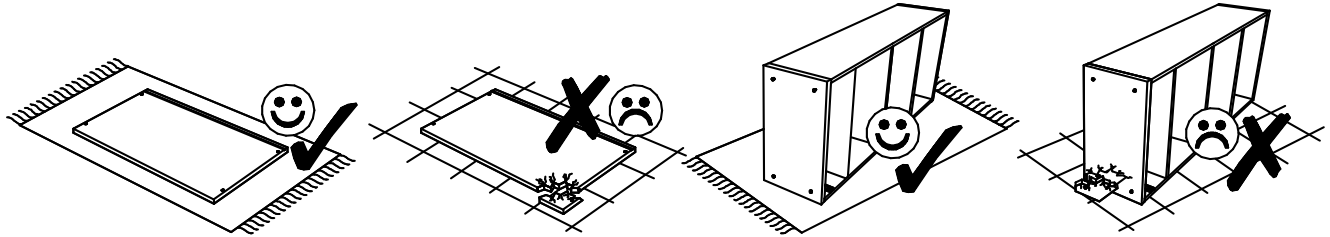

# ИНСТРУКЦИЯ ЗА МОНТАЖ НА ТРАПЕЗНА МАСА CARMEN - VECTOR

## Carmen

Вносител: Биттел ЕООД  
гр. Пловдив, Тракия  
ул. Нестор Абаджиев 13  
ЕИК: 115163890  
Тел: +359 32 27 00 27  
www.bittel.bg

< 20kg < 10kg < 20kg

8 x D7 	1 x 	1 x 	6 x 
4 x B&M 	8 x 	8 x 	48 x 4x16 
20 x 	16 x 	2 x 	3 x 3,5x30 

- ① 2 x - 800 x 600 x 36
- ② 1 x - 800 x 400 x 36
- ③ 1 x - 800 x 458 x 36
- ④ 2 x - 652 x 220 x 36
- ⑤ 1 x - 390 x 218 x 36
- ⑥ 1 x - 703 x 120 x 18
- ⑦ 1 x - 800 x 458 x 18
- ⑧ 2 x - 800 x 55 x 18
- ⑨ 2 x - L - 750

# ИНСТРУКЦИЯ ЗА МОНТАЖ НА ТРАПЕЗНА МАСА CARMEN - VECTOR

F 

- 1 x  c
- 10 x  k
- 1 x  b
- 6 x  a D7
- 3 x  j 3,5x30

G 

- 24 x  h 4x16