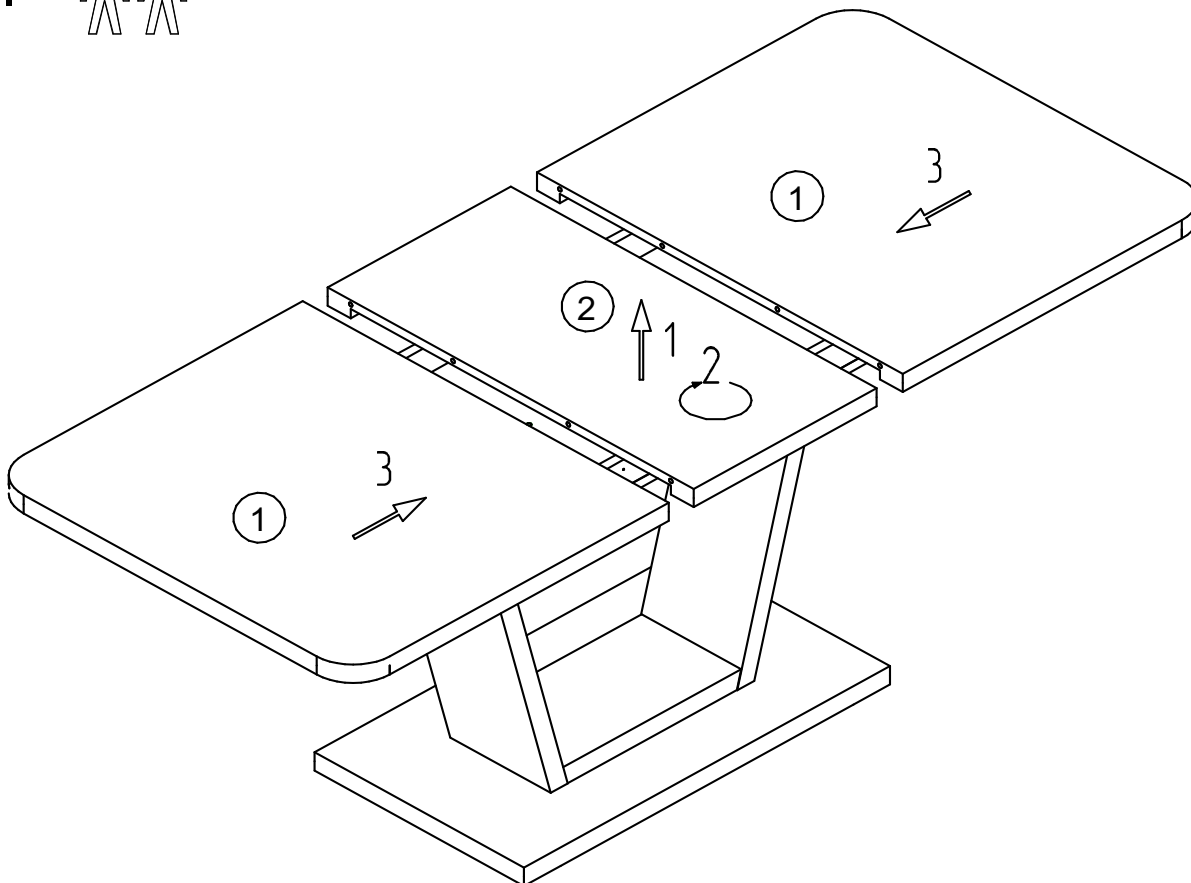

ИНСТРУКЦИЯ ЗА МОНТАЖ НА ТРАПЕЗНА МАСА CARMEN - VECTOR

H

I