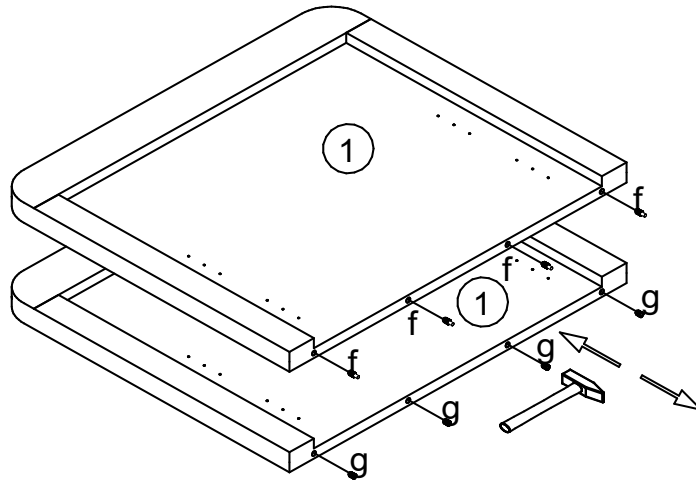

ИНСТРУКЦИЯ ЗА МОНТАЖ НА ТРАПЕЗНА МАСА CARMEN - VECTOR

A