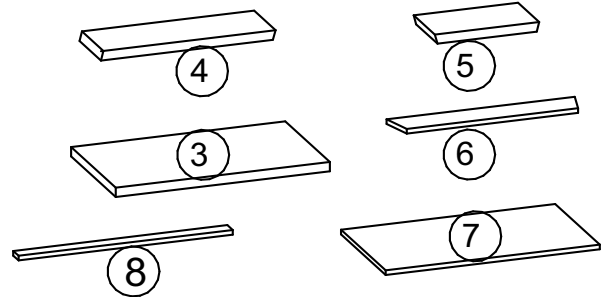

# ИНСТРУКЦИЯ ЗА МОНТАЖ НА ТРАПЕЗНА МАСА CARMEN - VECTOR

## Carmen

Вносител: Биттел ЕООД  
гр. Пловдив, Тракия  
ул. Нестор Абаджиев 13  
ЕИК: 115163890  
Тел: +359 32 27 00 27  
www.bittel.bg

< 20kg < 10kg < 20kg

8 x D7 	1 x 	1 x 	6 x 
4 x B&M 	8 x 	8 x 	48 x 4x16 
20 x 	16 x 	2 x 	3 x 3,5x30 

- ① 2 x - 800 x 600 x 36
- ② 1 x - 800 x 400 x 36
- ③ 1 x - 800 x 458 x 36
- ④ 2 x - 652 x 220 x 36
- ⑤ 1 x - 390 x 218 x 36
- ⑥ 1 x - 703 x 120 x 18
- ⑦ 1 x - 800 x 458 x 18
- ⑧ 2 x - 800 x 55 x 18
- ⑨ 2 x - L - 750

# ИНСТРУКЦИЯ ЗА МОНТАЖ НА ТРАПЕЗНА МАСА CARMEN - VECTOR

F 

- 1 x  c
- 10 x  k
- 1 x  b
- 6 x  a D7
- 3 x  j 3,5x30

G 

- 24 x  h 4x16